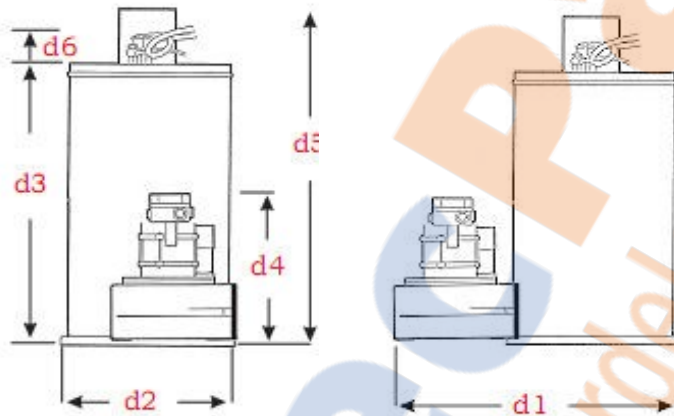

Model		Afmetingen					
		d1	d2	d3	d4	d5	d6
A	21 l/min	530	350	664	310	778	100
B	15 l/min	530	350	540	310	670	100
C	13 l/min	530	350	480	310	500	100
D	11 l/min	530	350	400	310	480	100
E	30 l/min	580	400	870	310	1000	150