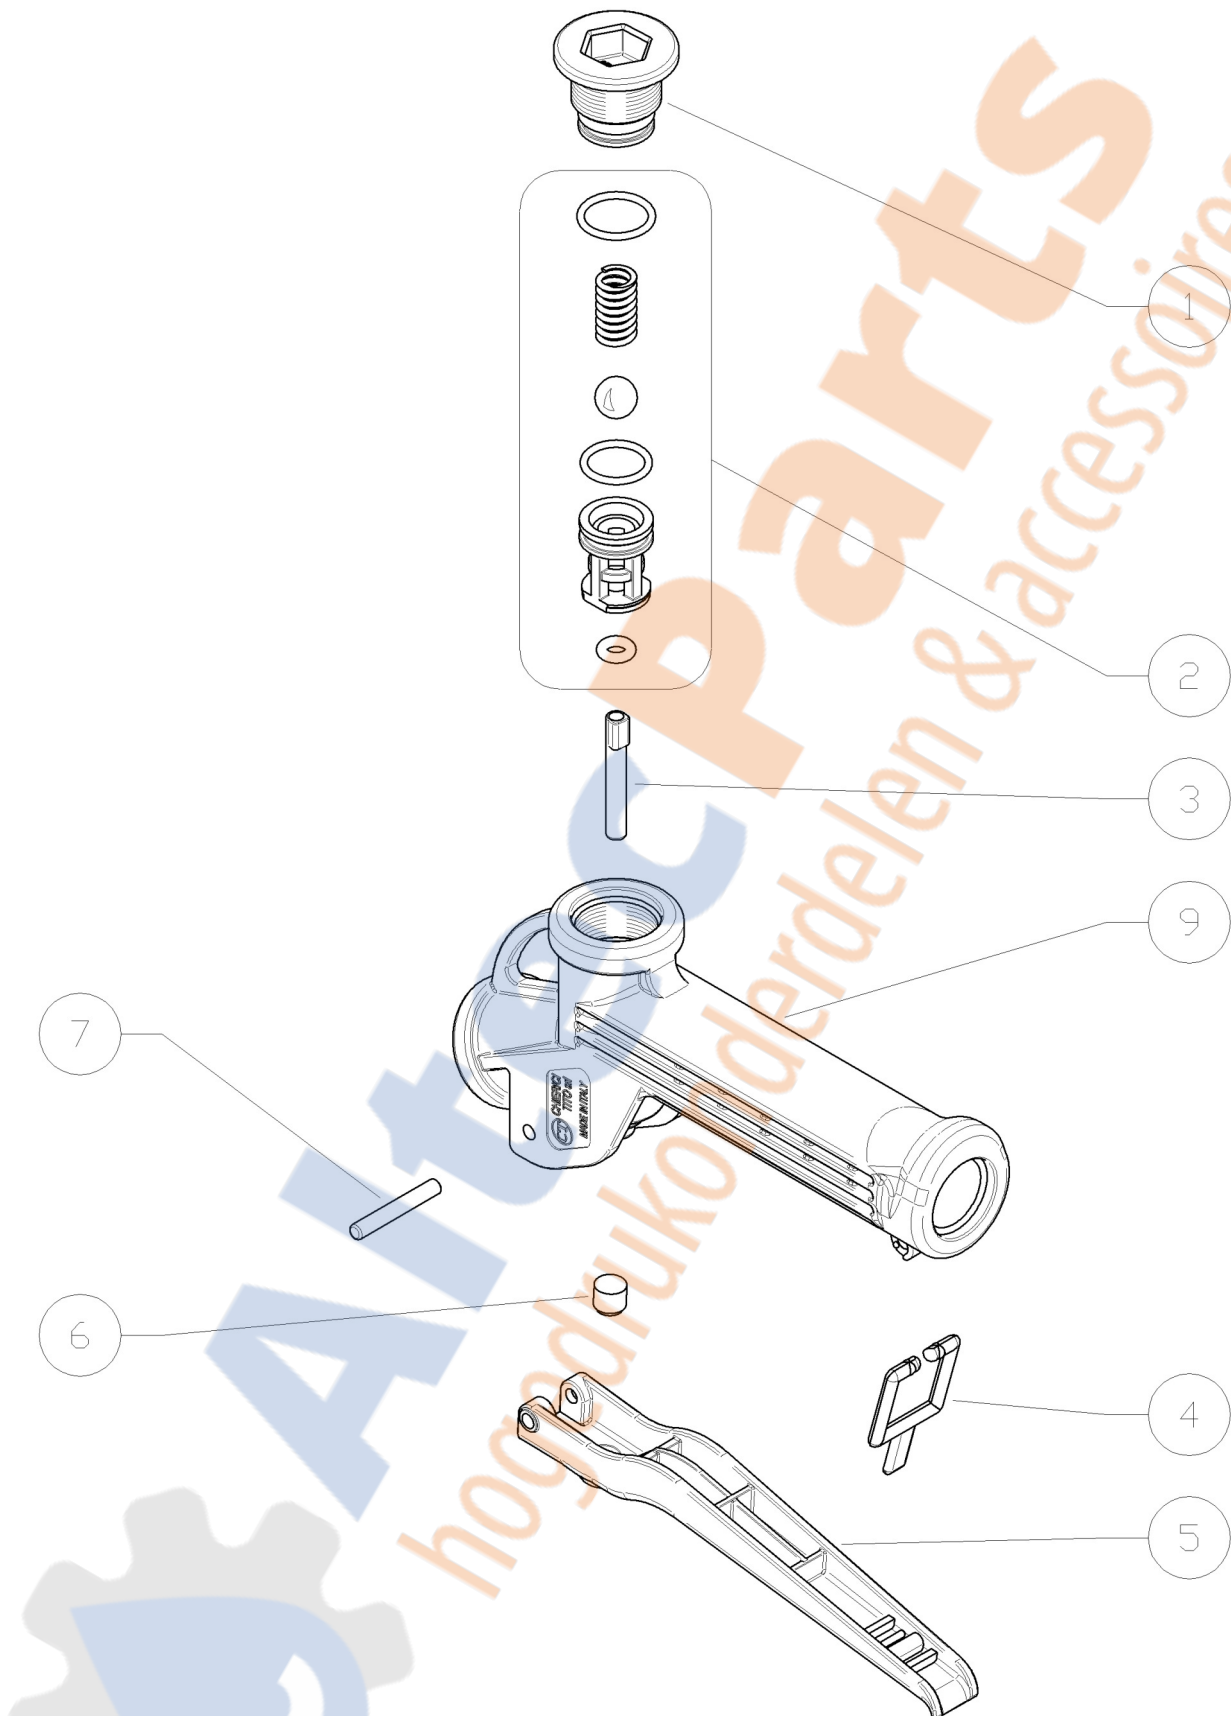

15.0003.10R CP12-06 sp. gun, yellow trigger

15.0003.11R CP12-02 sp. gun red trigger

15.0003.12R CP12-00 sp. gun, blue trigger

15.0013.12R CP12-04 sp. gun, grey trigger

Pos.	P/N	Description	Q.ty	K1	K2	K3	K4	Pos.	P/N	Description	Q.ty	K1	K2	K3	K4
1	13.0003.24R	Plug -Universal, PP black	1				5	4	13.0003.30R	Red safety latch, Universal gun	1				10
1	13.0003.39R	Plug -Universal gun, Pa6 (1)	1				5	5	13.0003.32R	Blue trigger -Universal gun (2)	1				10
2	99.0003.04	Spares kit,Univer.gun, blue trig. (2)	1				1	5	13.0003.31R	Red trigger -Universal gun (3)	1				3
2	99.0003.16	Spares kit -Universal gun, yellow trigger (1)	1				1	5	13.0003.35R	Yellow trigger -Universal gun (1)	1				3
2	99.0003.03	Spares kit,Universal gun, red trigger (3)	1				1	5	13.0003.36R	Gray trigger -Universal gun (4)	1				3
2	99.0003.13	Spares kit,Univer.gun, grey trigger (4)	1				1	6	13.0003.28R	Stop pin, 8x7 mm	1				5
3	12.0050.08R	Parallel pin, 5x36 mm Sst.	1				5	7	12.0050.21R	Parallel pin, 4x28 mm	1				5
3	13.0003.55R	Parallel pin, 5x36 mm PP (3)	1				5	9	13.0003.11R	Casing -Universal gun, PP	1				10
3	12.0050.18R	Parallel pin, 5x36 mm Sst.316 (4)	1				5	9	13.0003.27R	Casing -Universal gun, Pa6 (1)	1				10

(1) 15.0003.10 (2) 15.0003.12 (3) 15.0003.11 (4) 15.0013.12

**Altec**  
 hogedrukkonderdelen & accessoires