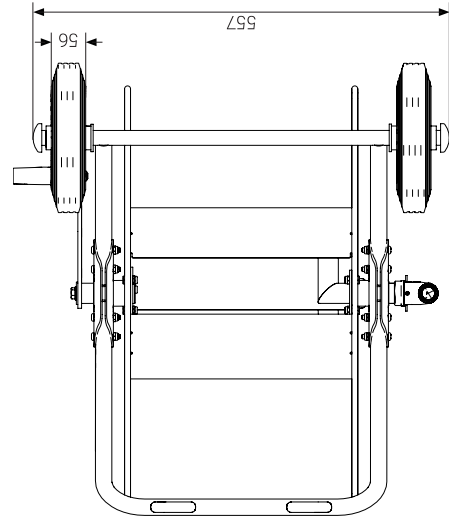

DATENBLATT STAR SERIE II

Art. No.:	11456
Arbeitsdruck:	max. 25 bar
Gewicht:	14 kg
Material:	Stahl, Feuerverzinkt
1/2" - Schlauch	120 m
5/8" - Schlauch:	100 m
3/4" - Schlauch:	80 m
1" - Schlauch:	50 m