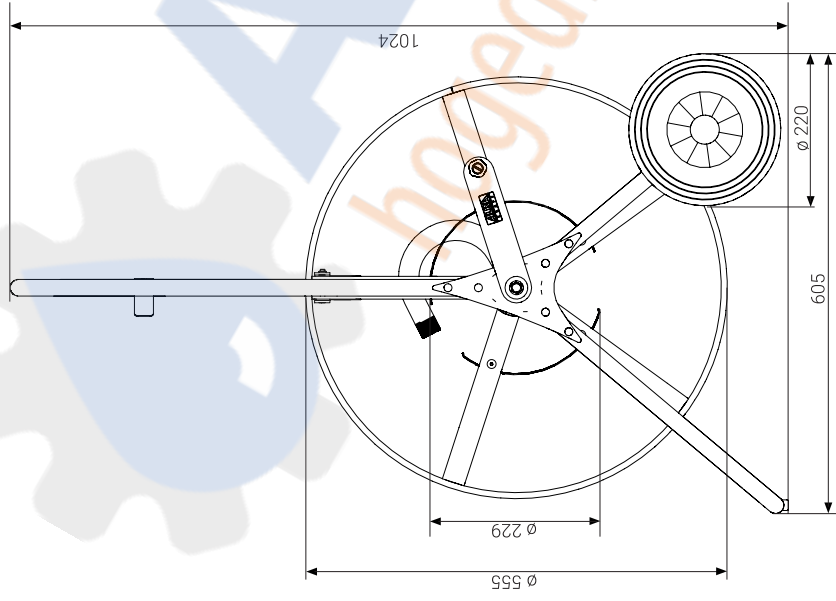

DATENBLATT STAR SERIE II

Art. No.:	11456
Arbeitsdruck:	max. 25 bar
Gewicht:	14 kg
Material:	Stahl, Feuerverzinkt
1/2" - Schlauch	120 m
5/8" - Schlauch:	100 m
3/4" - Schlauch:	80 m
1" - Schlauch:	50 m