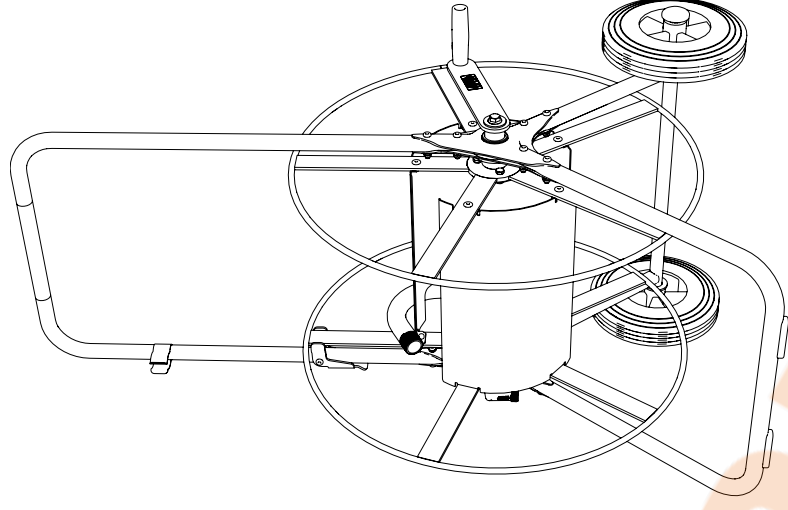

DATENBLATT STAR SERIE II

Art. No.:	11456
Arbeitsdruck:	max. 25 bar
Gewicht:	14 kg
Material:	Stahl, Feuerverzinkt
1/2" - Schlauch	120 m
5/8" - Schlauch:	100 m
3/4" - Schlauch:	80 m
1" - Schlauch:	50 m