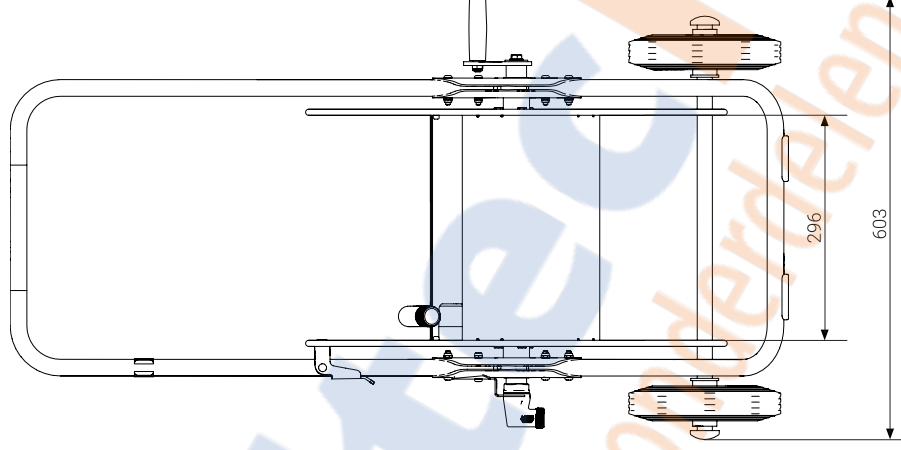

DATENBLATT STAR SERIE II

Art. No.:	11456
Arbeitsdruck:	max. 25 bar
Gewicht:	14 kg
Material:	Stahl, Feuerverzinkt
1/2" - Schlauch	120 m
5/8" - Schlauch:	100 m
3/4" - Schlauch:	80 m
1" - Schlauch:	50 m