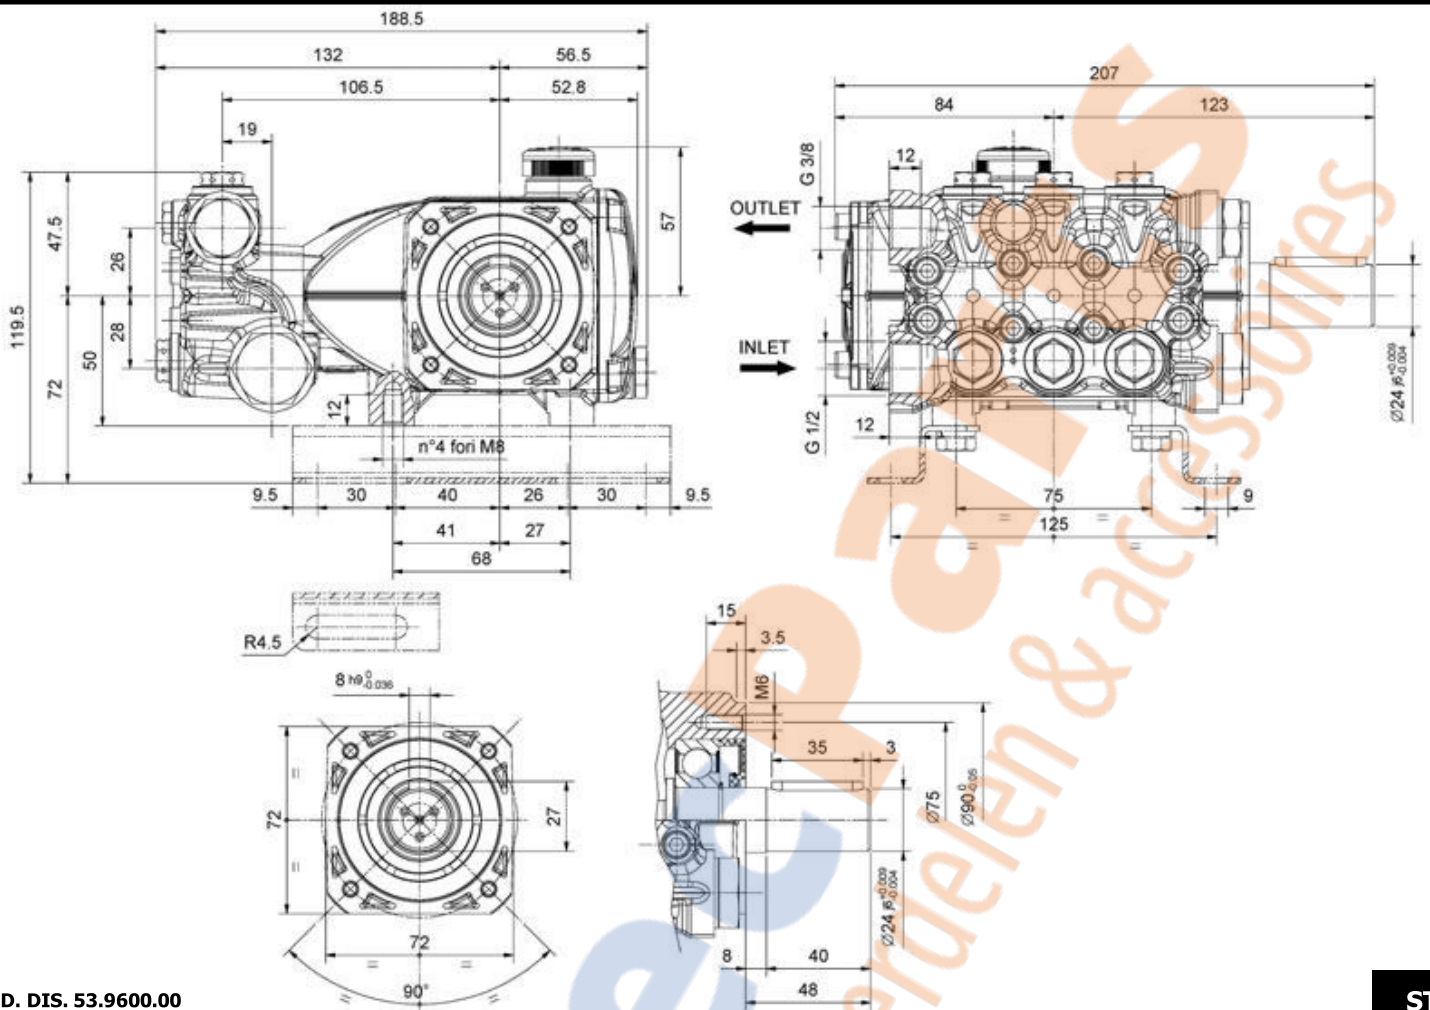

**DIMENSIONI D'INGOMBRO – OVERALL DIMENSIONS – DIMENSIONS D'ENCOMBREMENT
RAUMBEDARF – DIMENSIONES TOTALES – DIMENSÕES**

COD. DIS. 53.9600.00

STD.

COD. DIS. 53.9601.00

A