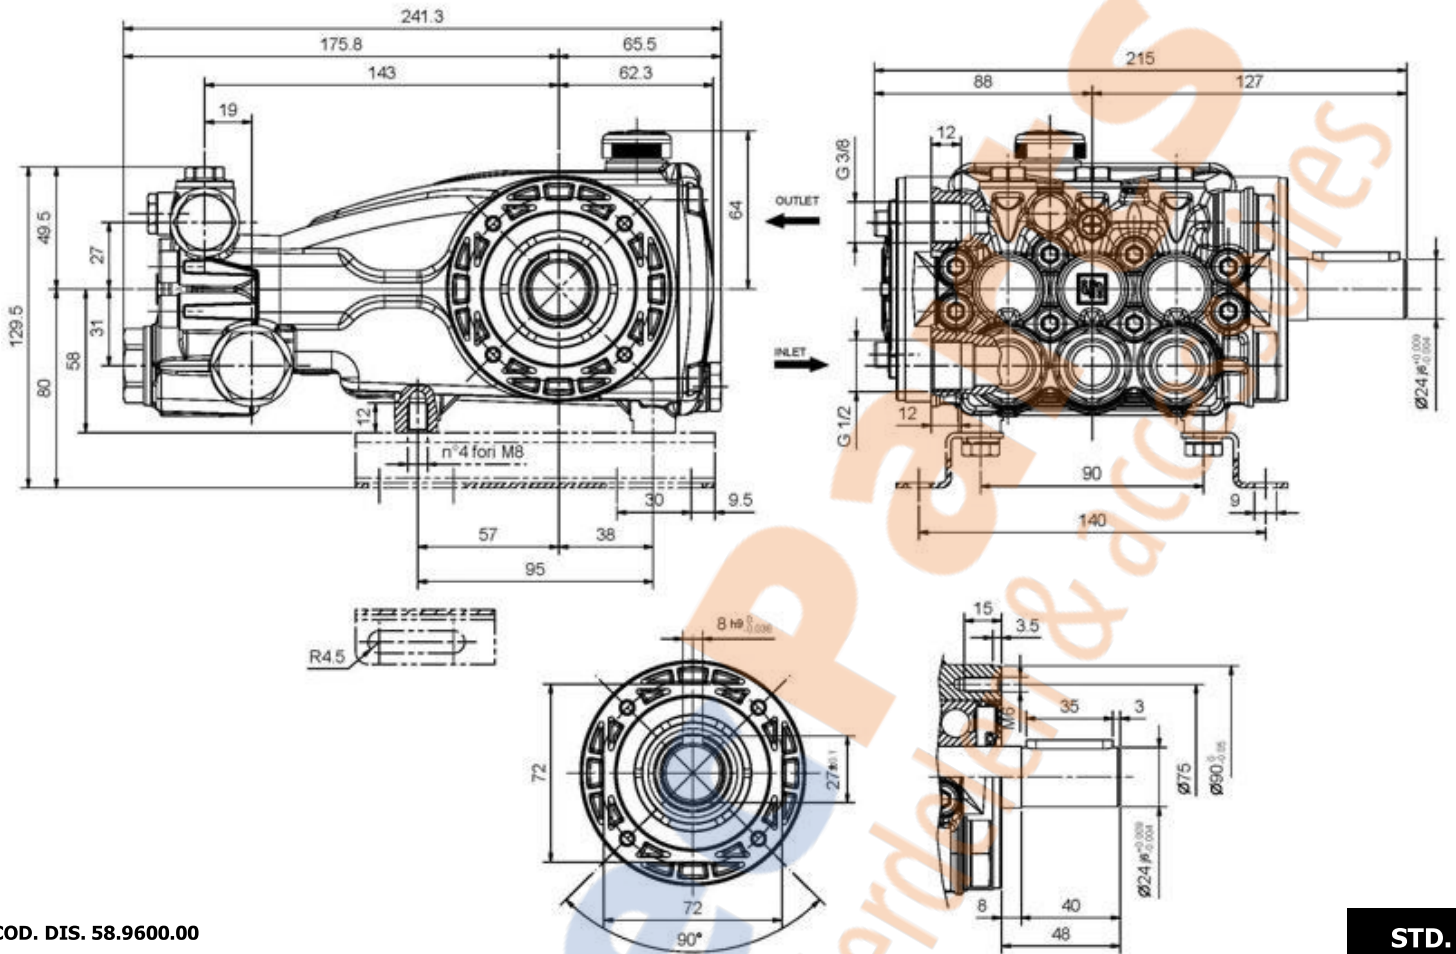

**DIMENSIONI D'INGOMBRO – OVERALL DIMENSIONS – DIMENSIONS D'ENCOMBREMENT
RAUMBEDARF – DIMENSIONES TOTALES – DIMENSÕES**

COD. DIS. 58.9600.00

**STD.
A**

COD. DIS. 58.9602.00