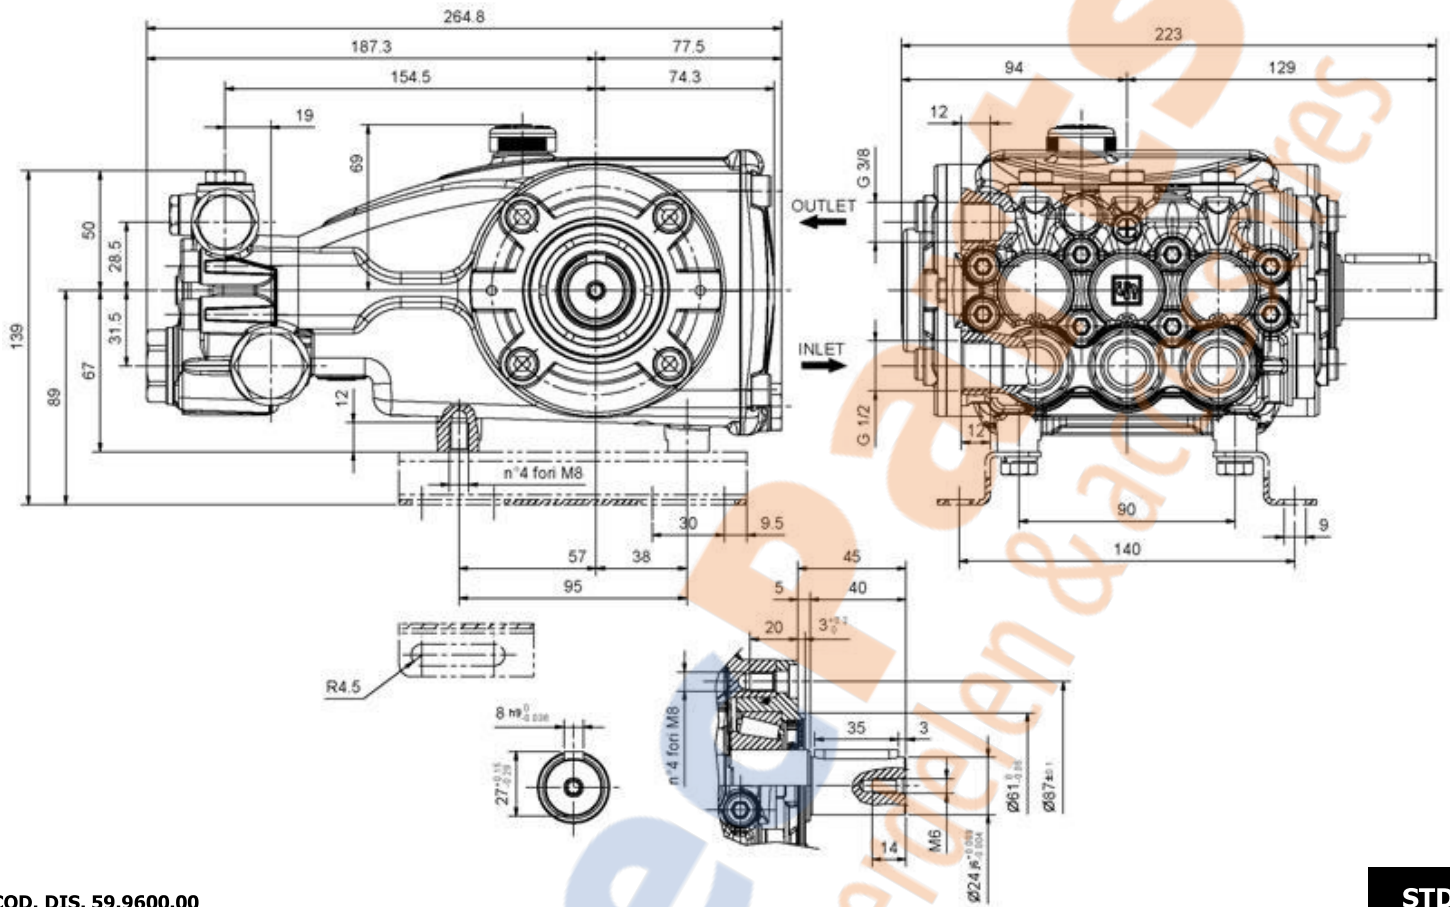

**DIMENSIONI D'INGOMBRO – OVERALL DIMENSIONS – DIMENSIONS D'ENCOMBREMENT  
RAUMBEDARF – DIMENSIONES TOTALES – DIMENSÕES**

COD. DIS. 59.9600.00

STD.

COD. DIS. 59.9609.00

B