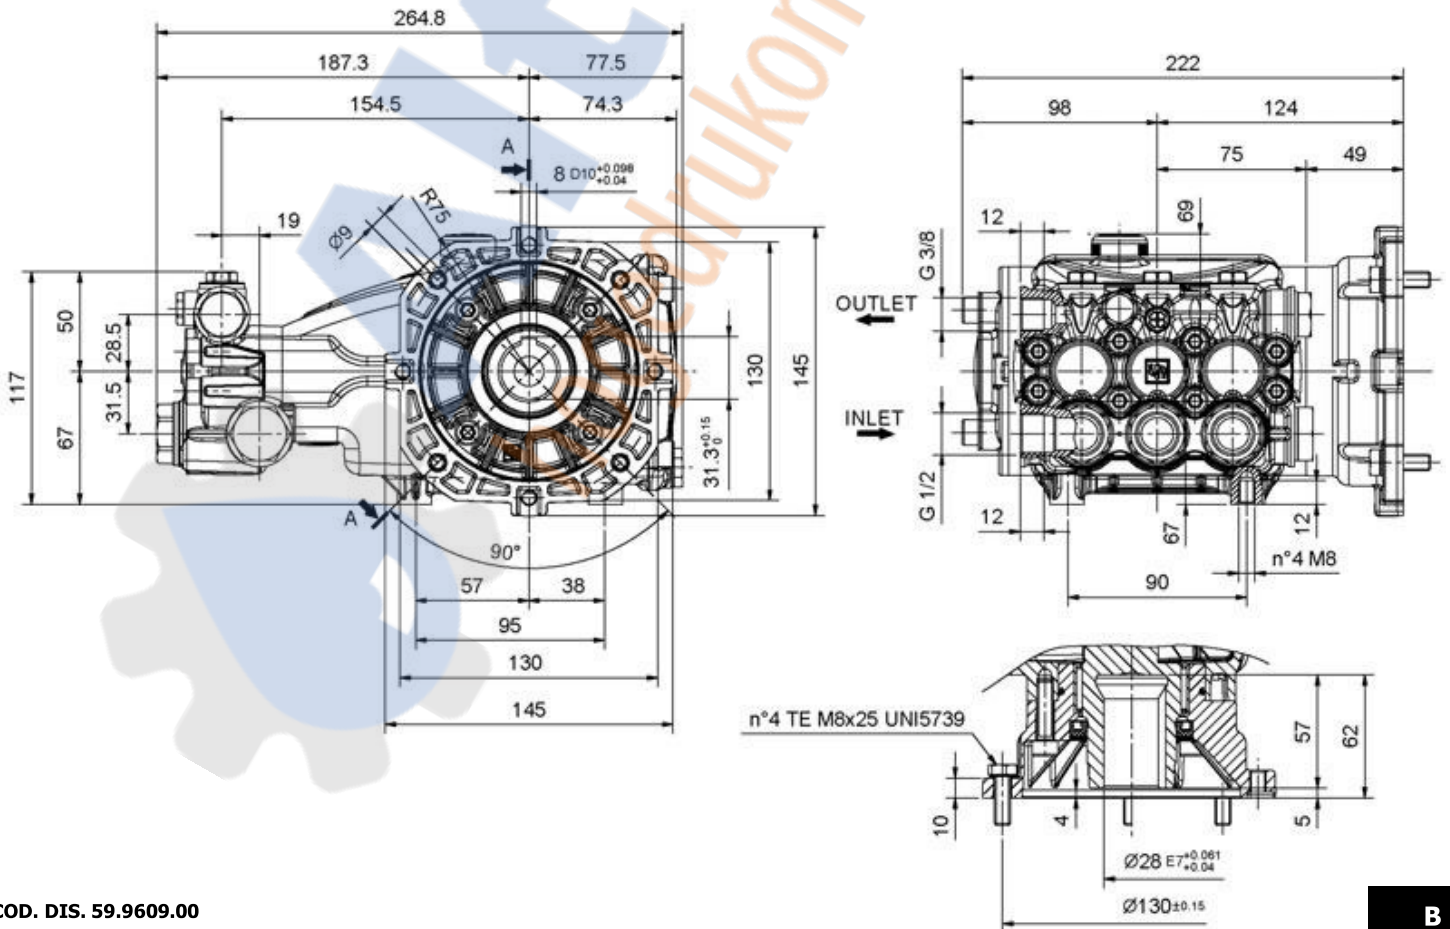

**DIMENSIONI D'INGOMBRO – OVERALL DIMENSIONS – DIMENSIONS D'ENCOMBREMENT  
RAUMBEDARF – DIMENSIONES TOTALES – DIMENSÕES**

COD. DIS. 59.9600.00

STD.

COD. DIS. 59.9609.00

B