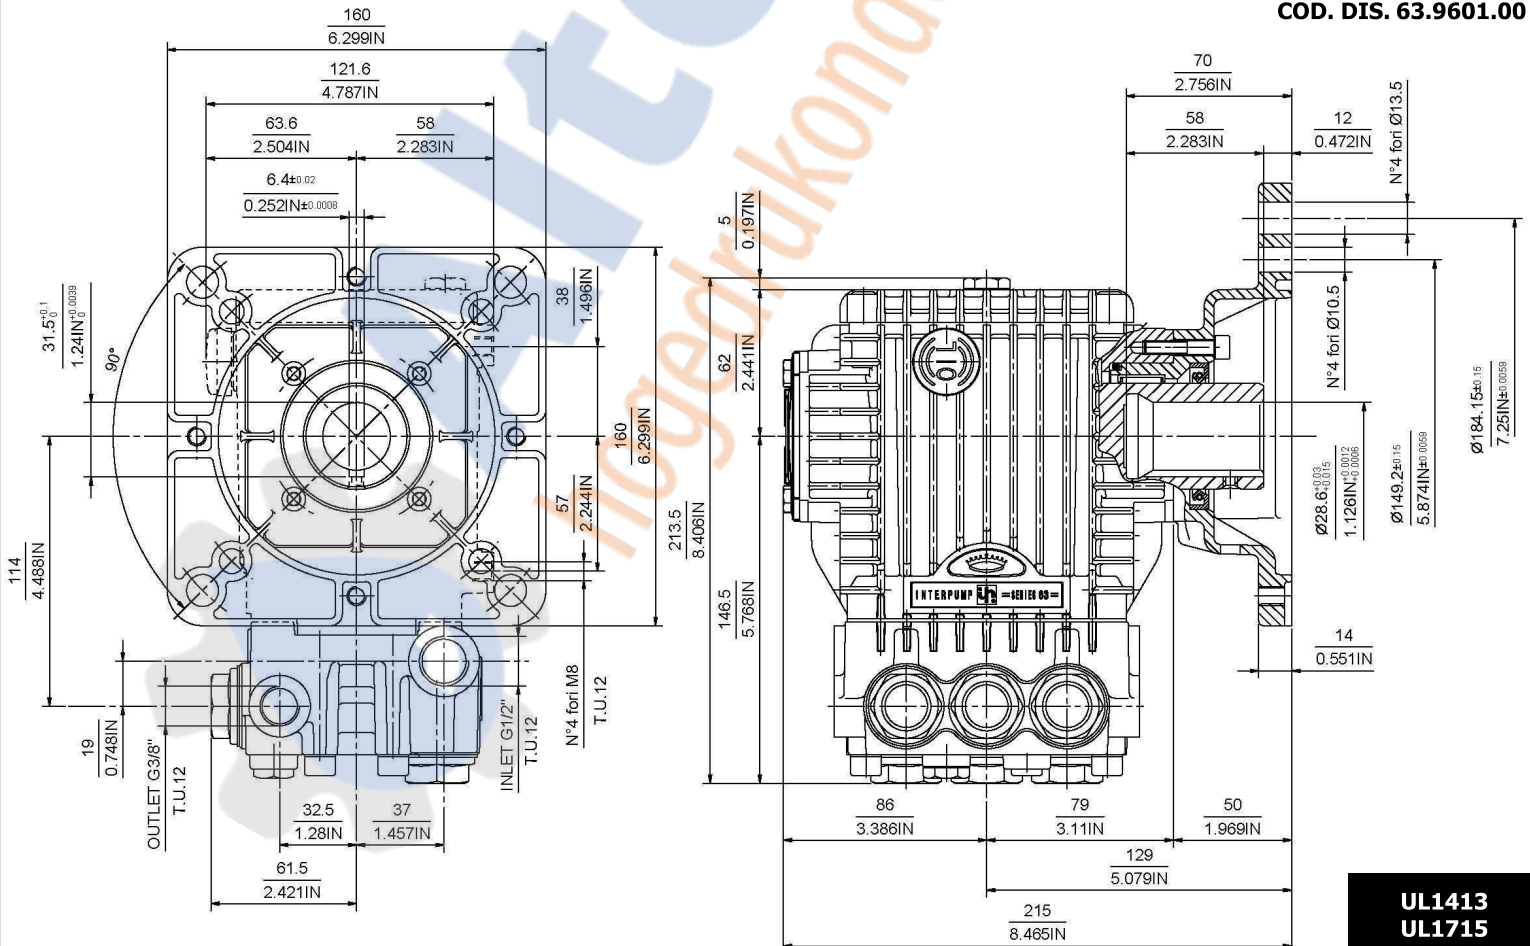

**DIMENSIONI D'INGOMBRO – OVERALL DIMENSIONS – DIMENSIONS D'ENCOMBREMENT
RAUMBEDARF – DIMENSIONES TOTALES – DIMENSÕES**

STD.

COD. DIS. 63.9600.00

COD. DIS. 63.9601.00

A

**UL1413
UL1715
UL2009
UL2011**