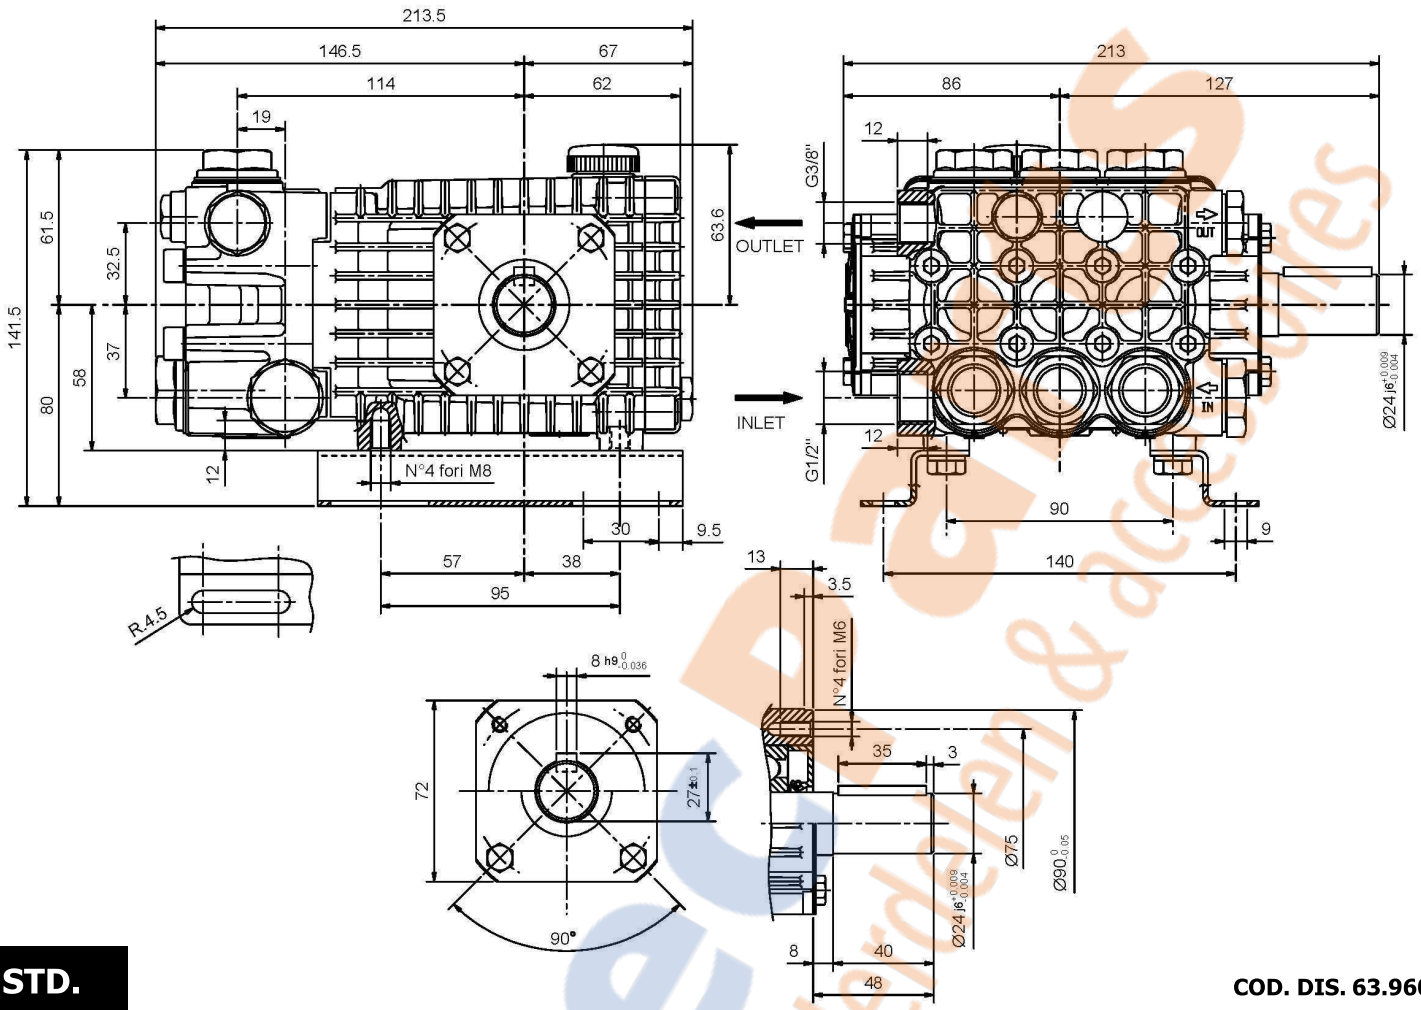

**DIMENSIONI D'INGOMBRO – OVERALL DIMENSIONS – DIMENSIONS D'ENCOMBREMENT
RAUMBEDARF – DIMENSIONES TOTALES – DIMENSÕES**

STD.

COD. DIS. 63.9600.00

COD. DIS. 63.9601.00

A

**UL1413
UL1715
UL2009
UL2011**