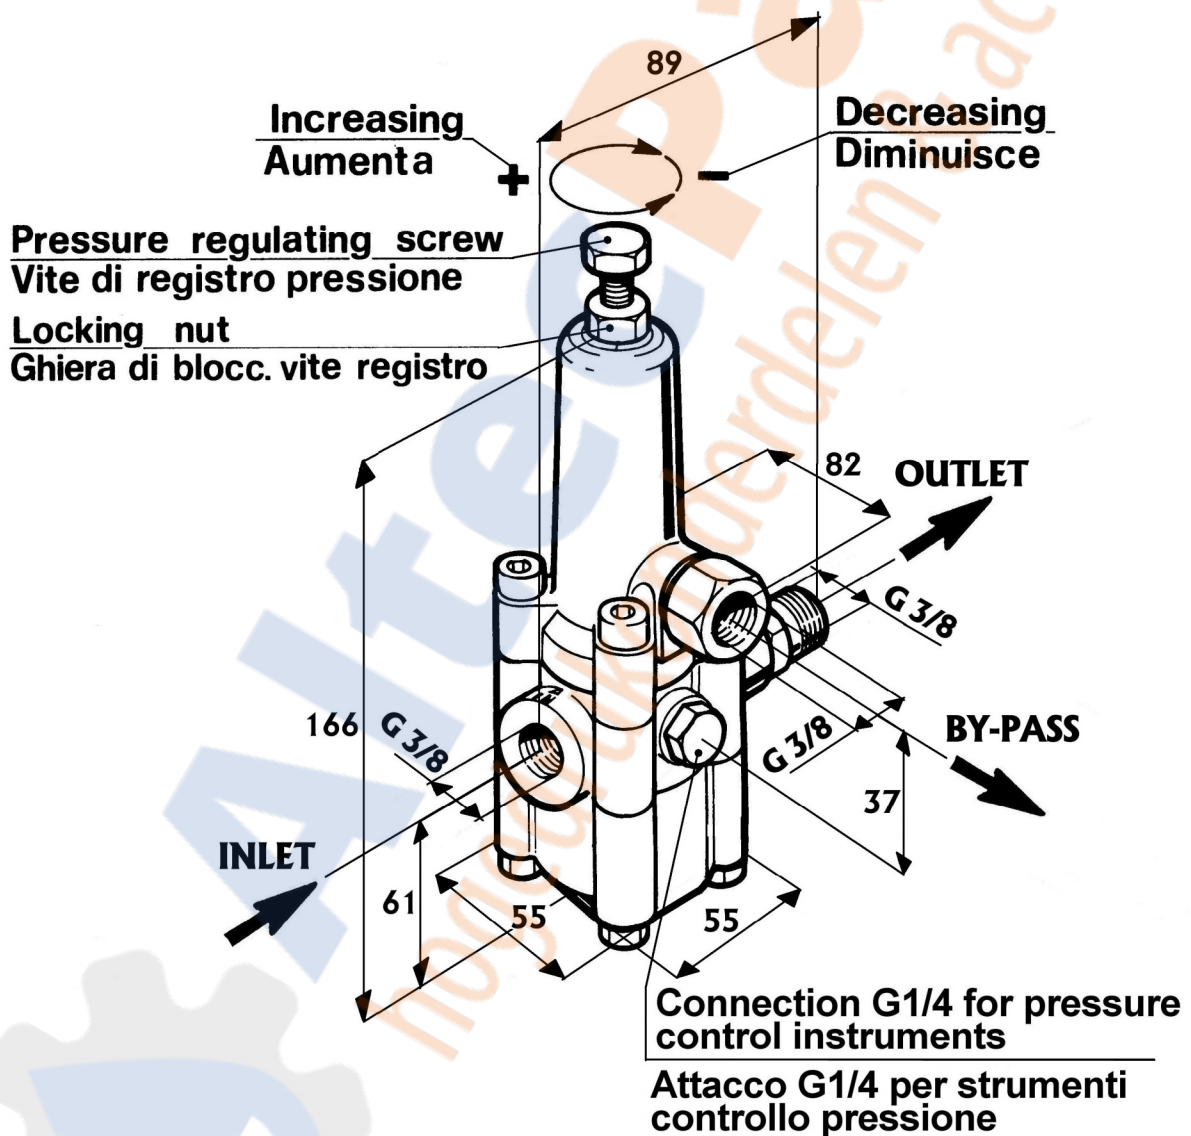

K7

VALVOLA DI REGOLAZIONE PRESSIONE AUTOMATICA AUTOMATIC PRESSURE REGULATOR SOUPAPE DE REGULATION DE PRESSION AUTOMATIQUE AUTOMATISCHES DRUCKREGELVENTIL

ISTRUZIONI D'USO
OPERATING INSTRUCTIONS
MODE D'EMPLOI
BEDIENUNGSANLEITUNG

INDEX

ITALIANO.....	pag.	5
ENGLISH.....	p.	7
FRANÇAIS.....	p.	9
DEUTSCH.....	S.	11

Altec

hogedrukonderdelen & accessoires

ERROR: undefined
OFFENDING COMMAND: ~

STACK:

-savelevel-

AltecParts
hogedrukonderdelen & accessoires