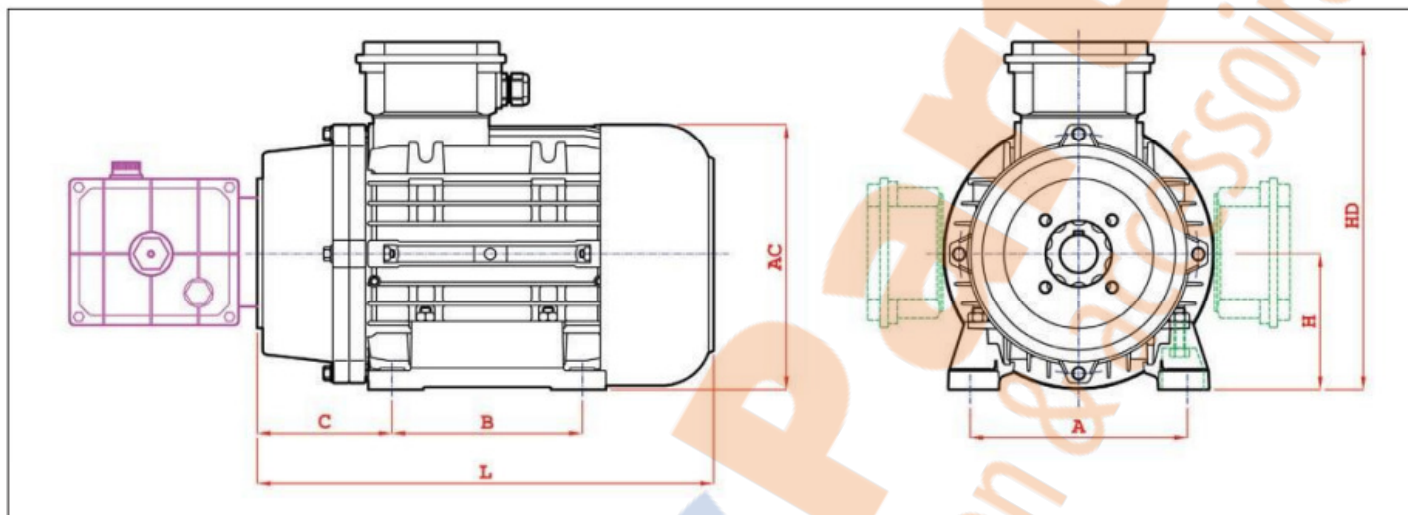

MOTORE A DOPPIA FLANGIA DOUBLE FLANGE MOTOR

SERIE 112

POLI 4		A	B	C	L	H	AC	HD
4.0 Kw	5.5 Hp	190	140	113	369	112	222	264
5.5 Kw	7.5 Hp	190	140	113	369	112	222	264
6.3 Kw	8.0 Hp	190	140	113	369	112	222	264
POLI 6		A	B	C	L	H	AC	HD
2.2 Kw	3.0 Hp	190	140	113	369	112	222	264
3.0 Kw	4.0 Hp	190	140	113	369	112	222	264
4.0 Kw	5.5 Hp	190	140	113	369	112	222	264

SERIE 112

SERIE 132

POLI 4		A	B	C	L	H	AC	HD
6.5 Kw	8.5 Hp	216	140	120	400	132	266	324
7.5 Kw	10.0 Hp	216	178	120	440	132	266	324
9.2 Kw	12.5 Hp	216	178	120	440	132	266	324
11.0 Kw	15.0 Hp	216	178	120	440	132	266	324
POLI 6		A	B	C	L	H	AC	HD
4.0 Kw	5.5 Hp	216	140	120	400	132	266	324
5.5 Kw	7.5 Hp	216	178	120	440	132	266	324
6.5 Kw	8.5 Hp	216	178	120	440	132	266	324

SERIE 132

SERIE 160

POLI 4		A	B	C	L	H	AC	HD
11.0 Kw	15.0 Hp	254	210	170	550	160	315	397
15.0 Kw	20.0 Hp	254	254	170	590	160	315	397
18.5 Kw	25.0 Hp	254	254	170	590	160	315	397
POLI 6		A	B	C	L	H	AC	HD
7.5 Kw	10.0 Hp	254	210	170	550	160	315	397
11.0 Kw	15.0 Hp	254	254	170	590	160	315	397
13.0 Kw	17.5 Hp	254	254	170	590	160	315	397