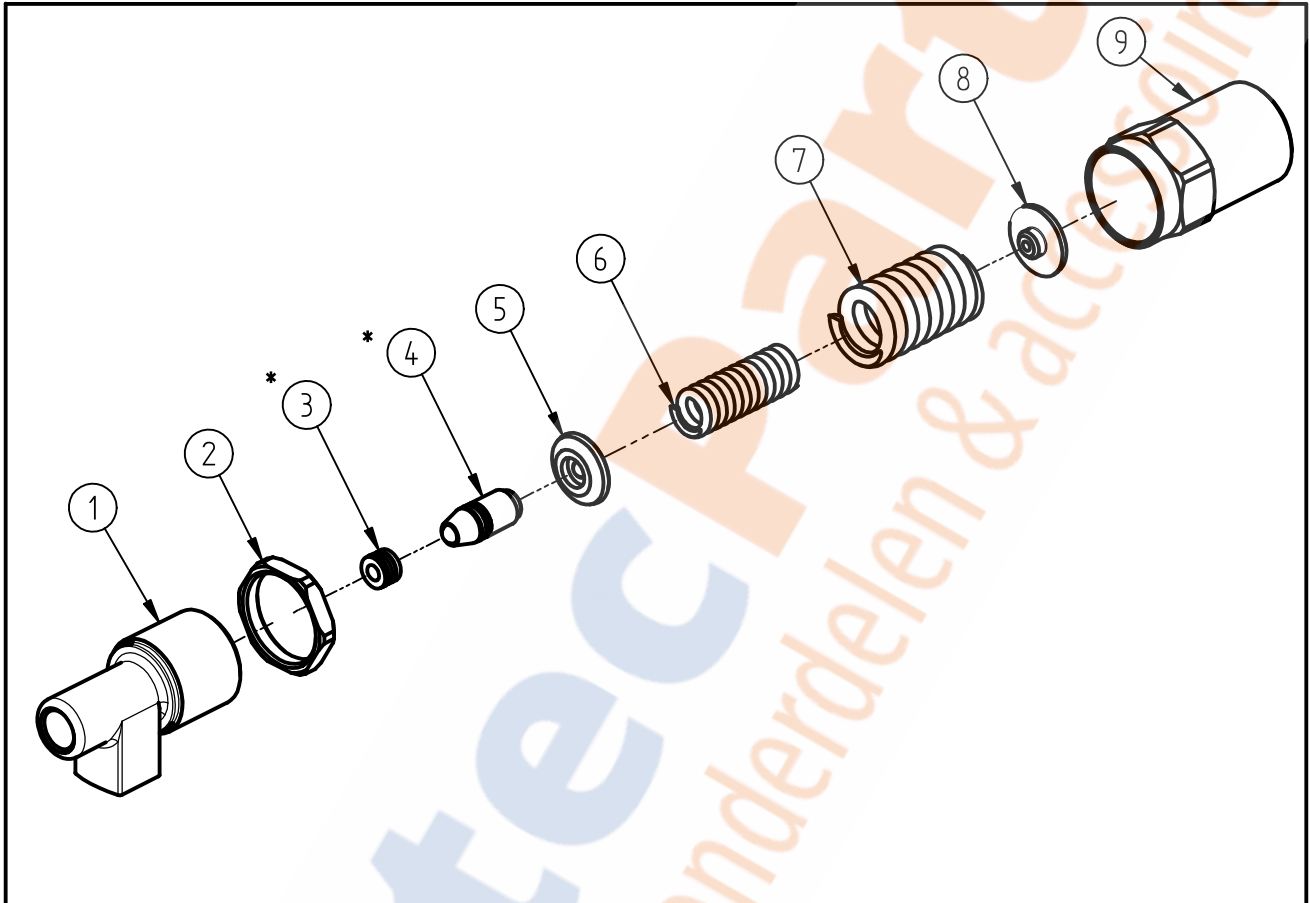

Spare Parts
Safty valve ST – 230
 Item-No. 20 0230 500

Pos.	Item-No.	Description
1	01 0003 410	Brass housing
2	01 0003 430	Nut
3	20 0230 450	Valve seat complete
4	20 0230 480	Piston complete
5	20 0230 490	Pressure piece complete
6	06 0000 690	Spring
7	06 000 680	Spring
8	01 0003 420	Pressure piece
9	01 0003 440	Adjusting bushing

Repair-Kits

Pos.	Item-No.	Description	Pos.	Item-No.	Description
*	20 0230 495	Repair-Kit			