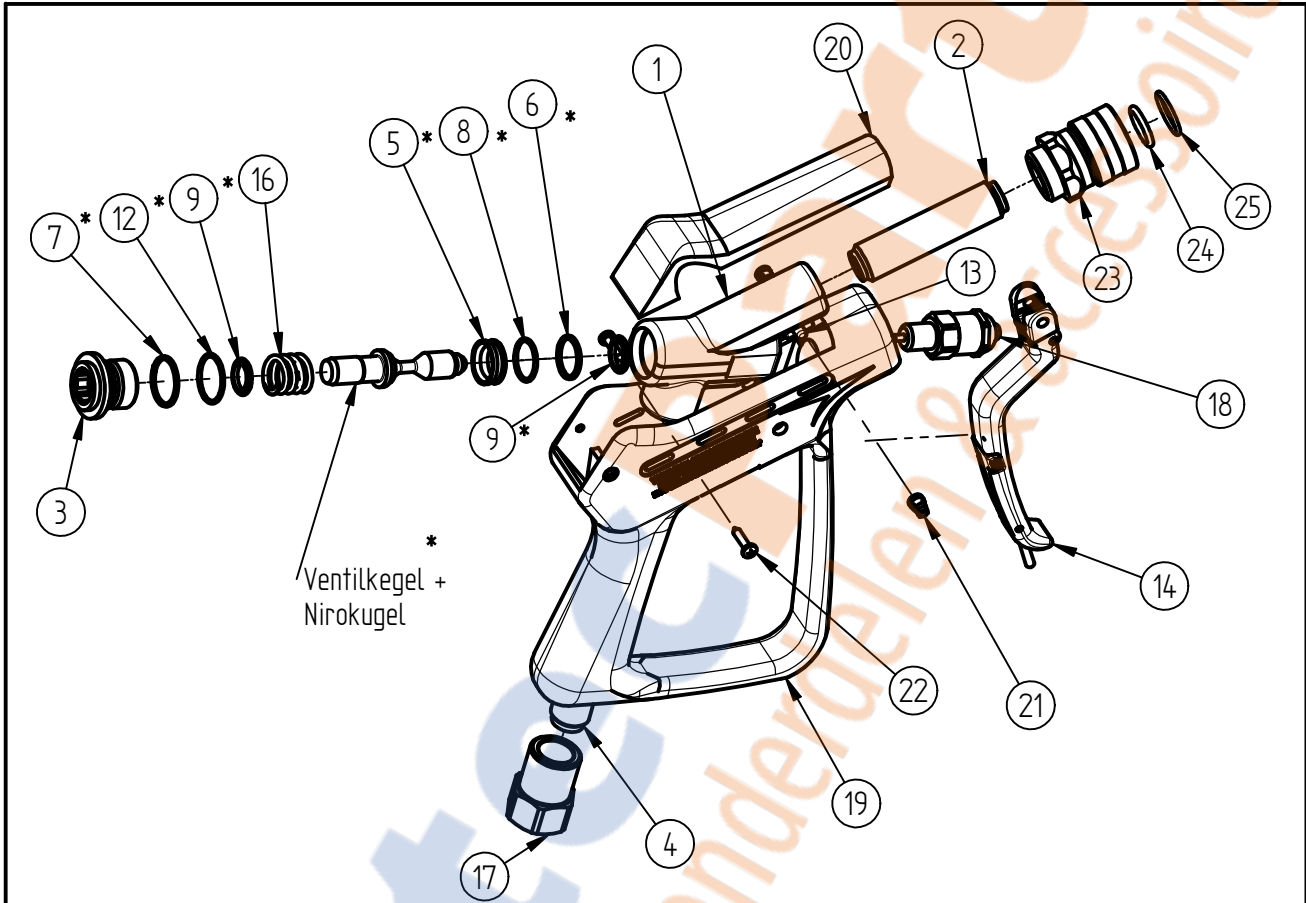

Ersatzteilzeichnung
Schaumpistole ST-3100
Artikel-Nr. 20 3100 810

Pos.	Artikelnummer	Benennung	Pos.	Artikelnummer	Benennung
1	04 0001 326	Gehäuse ST-3002	18	20 3100 480	TM- Dämpfer ST-3100
2	04 0005 230	Verlängerung 18x3x74,5	19	02 0001 138	K-Gehäuse ST-3100 12x1 blau
3	04 0002 255	Verschlußkappe	20	02 0001 152	Kunststoffdeckel blau
4	04 0005 531	Rohr 18x3x133,5	21	02 0001 181	Blindstopfen ST-2000/31000
5	02 0001 570	Dichtsitz	22	04 0000 051	Schraube 3,5x16 ISO 7049 A2 C
6	05 0000 960	Stützring	23	20 3100 461	Schnellverschluß-Kupplung G3/8" IG
7	05 0001 095	Stützring			
8	05 0001 021	O-Ring EPDM 90 Shore			
9	05 0000 966	Dichtsatz 2tlg. 162 12x16,9x2,2 74x			
12	05 0002 050	O-Ring			
13	04 0000 060	Knebelkerbstift			
14	20 3100 495	TM- Hebel ST-3100			
16	06 0000 520	Druckfeder Ø2,5x 15,5x18			
17	04 0005 293	Eingangsmutter G1/2 IG			

Repair-Kits

Pos.	Artikelnummer	Benennung	Pos.	Artikelnummer	Benennung
*	20 3100 400	ST-3100 Repair Kit	24	05 0000 670	O-Ring 15,1 x 2,7
25	05 0000 660	O-Ring 18 x 2			