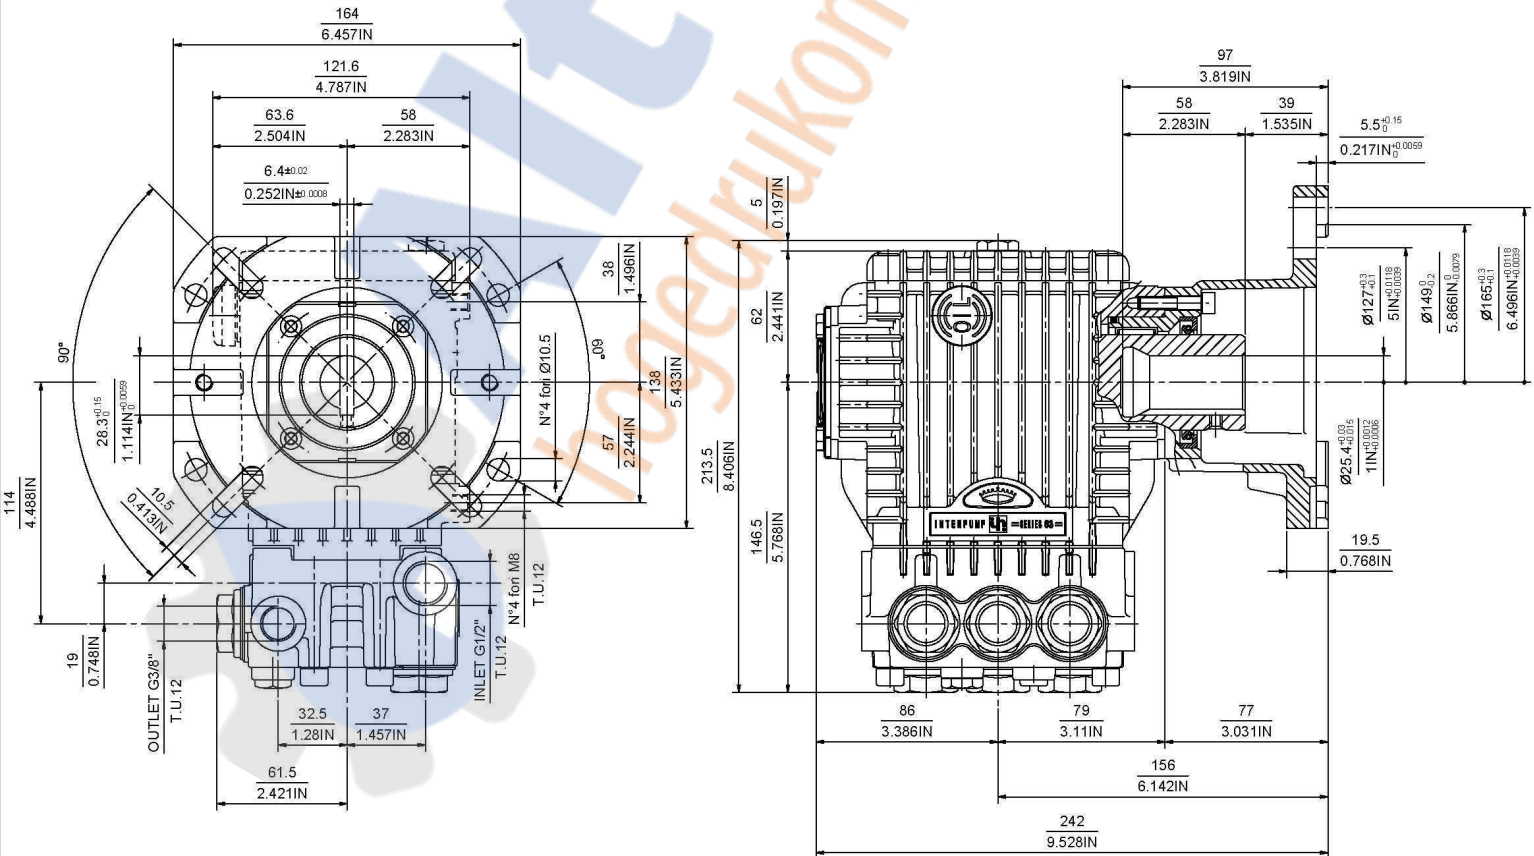

**DIMENSIONI D'INGOMBRO – OVERALL DIMENSIONS – DIMENSIONS D'ENCOMBREMENT
RAUMBEDARF – DIMENSIONES TOTALES – DIMENSÕES**

COD. DIS. 63.9602.00

**EH1413 - EH1416 - EH2009 - EH2011
EL1403 - EL1411 - EL1713 - EL2002
EL2007 - EL2009 - EL1714**

B

C1"

**UH2011 - UH2013
UH2014 - UH2016**

COD. DIS. 63.9603.00