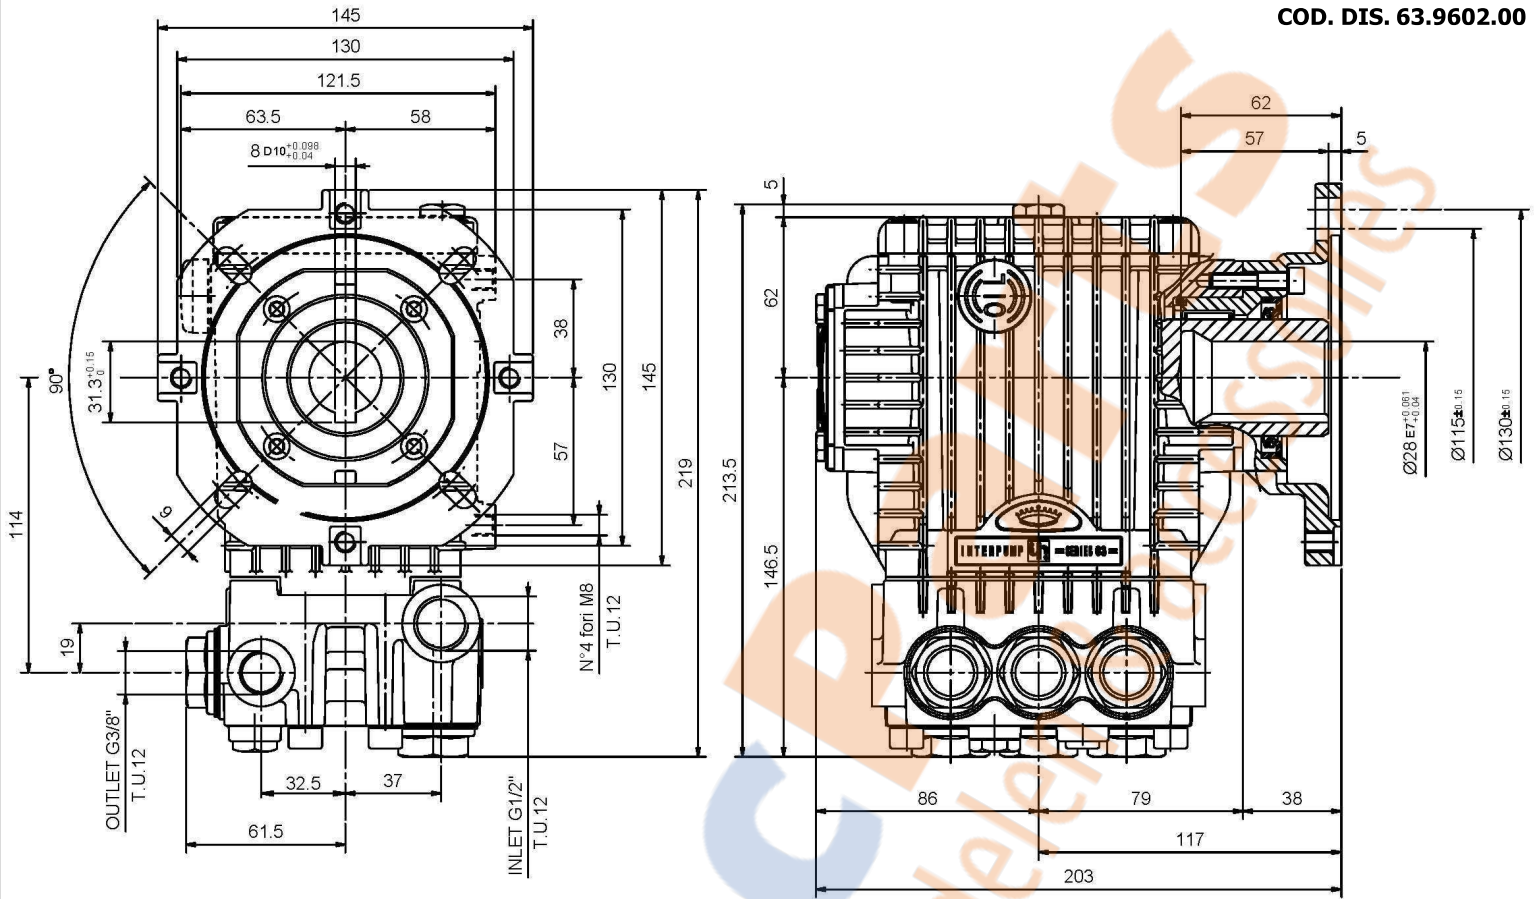

**DIMENSIONI D'INGOMBRO – OVERALL DIMENSIONS – DIMENSIONS D'ENCOMBREMENT
RAUMBEDARF – DIMENSIONES TOTALES – DIMENSÕES**

COD. DIS. 63.9602.00

**EH1413 - EH1416 - EH2009 - EH2011
EL1403 - EL1411 - EL1713 - EL2002
EL2007 - EL2009 - EL1714**

B

C1"

**UH2011 - UH2013
UH2014 - UH2016**

COD. DIS. 63.9603.00