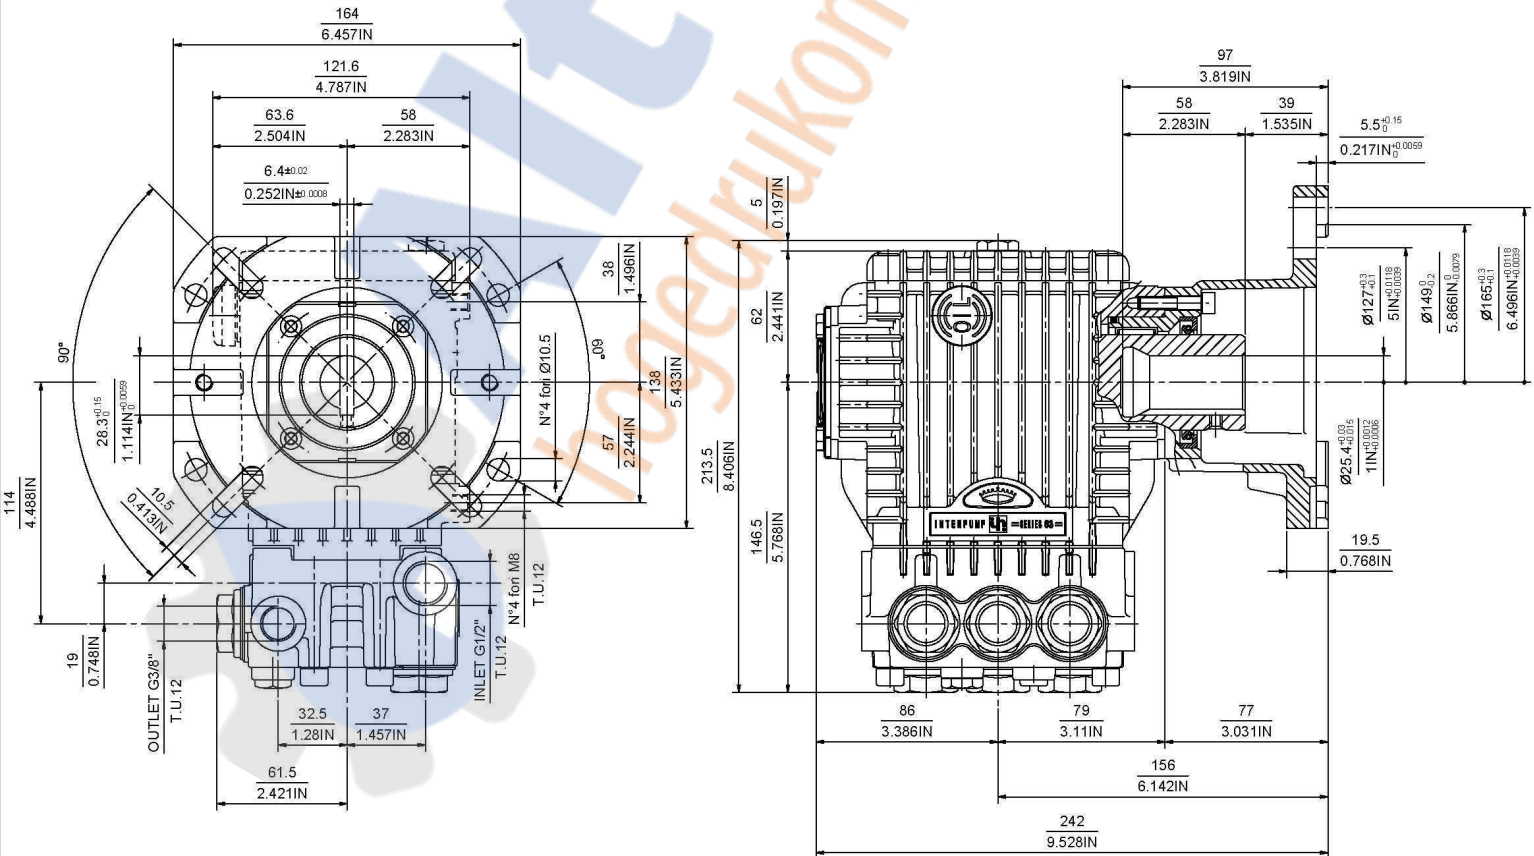

**DIMENSIONI D'INGOMBRO – OVERALL DIMENSIONS – DIMENSIONS D'ENCOMBREMENT  
RAUMBEDARF – DIMENSIONES TOTALES – DIMENSÕES**

**COD. DIS. 63.9602.00**

**EH1413 - EH1416 - EH2009 - EH2011  
EL1403 - EL1411 - EL1713 - EL2002  
EL2007 - EL2009 - EL1714**

**B**

**C1"**

**UH2011 - UH2013  
UH2014 - UH2016**

**COD. DIS. 63.9603.00**