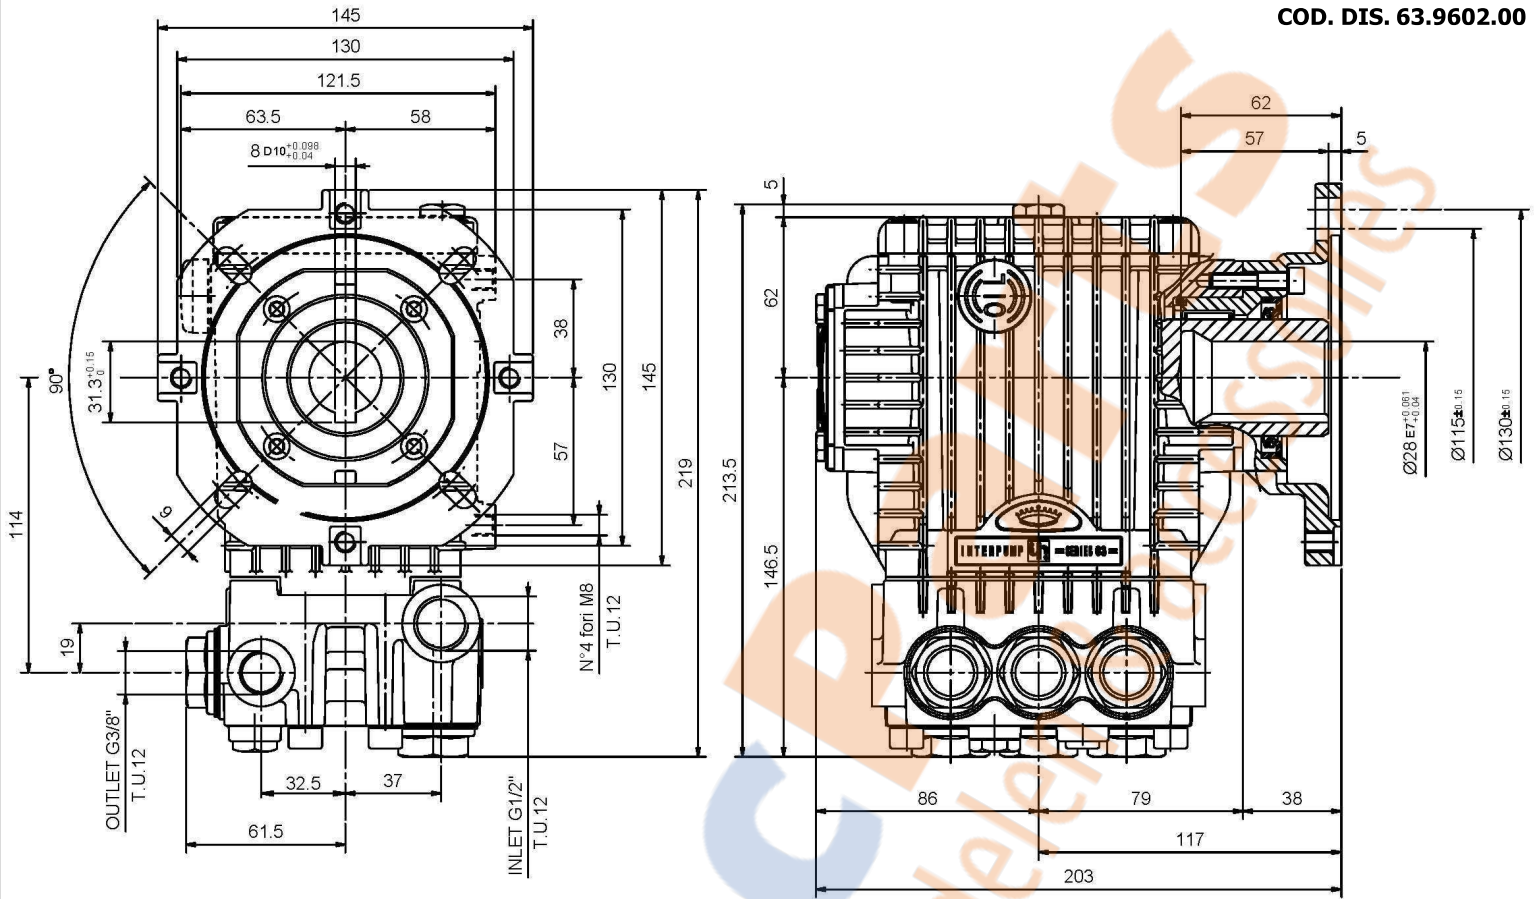

**DIMENSIONI D'INGOMBRO – OVERALL DIMENSIONS – DIMENSIONS D'ENCOMBREMENT  
RAUMBEDARF – DIMENSIONES TOTALES – DIMENSÕES**

**COD. DIS. 63.9602.00**

**EH1413 - EH1416 - EH2009 - EH2011  
EL1403 - EL1411 - EL1713 - EL2002  
EL2007 - EL2009 - EL1714**

**B**

**C1"**

**UH2011 - UH2013  
UH2014 - UH2016**

**COD. DIS. 63.9603.00**