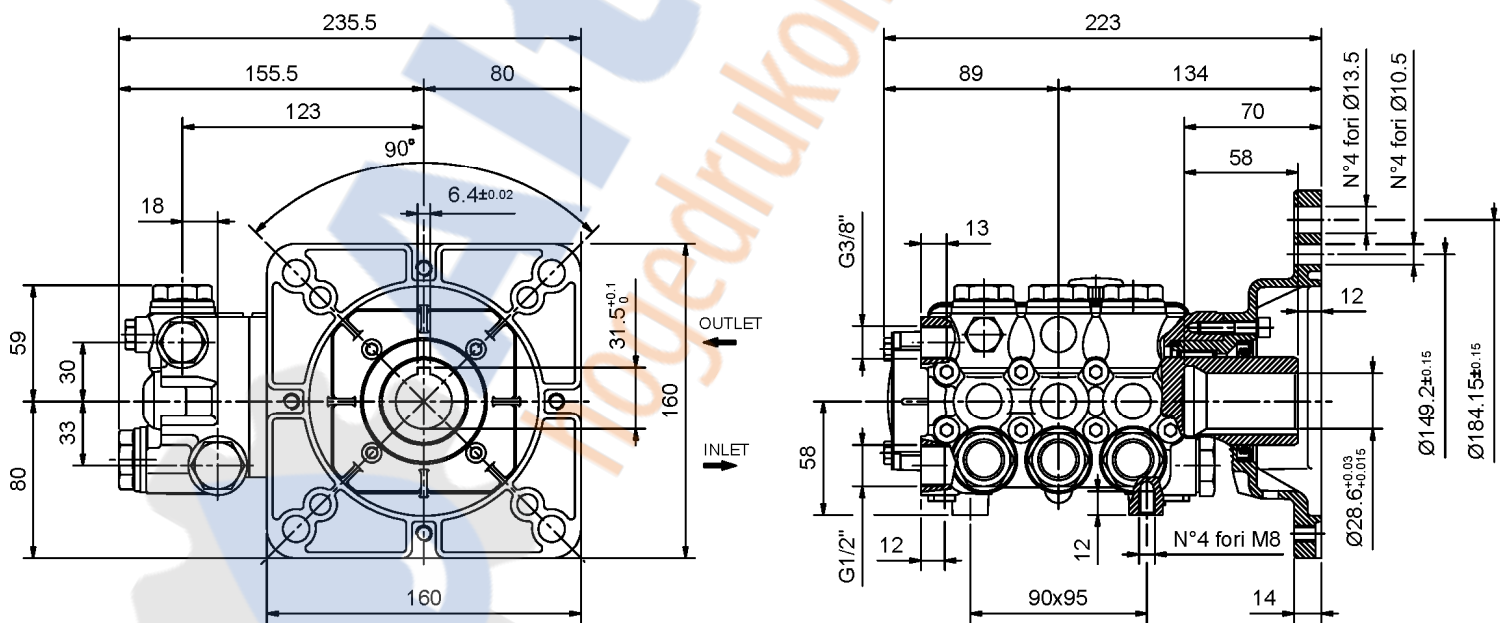

**DIMENSIONI D'INGOMBRO – OVERALL DIMENSIONS – DIMENSIONS D'ENCOMBREMENT
RAUMBEDARF – DIMENSIONES TOTALES – DIMENSÕES**

COD. DIS. 44.2140.00

STANDARD

A

COD. DIS. 44.2143.00

**W950 – W951
W952 – W953
W954 – W955
W956 – W957
W958 – W959
W14200 – W16180
WW964 – WW965**