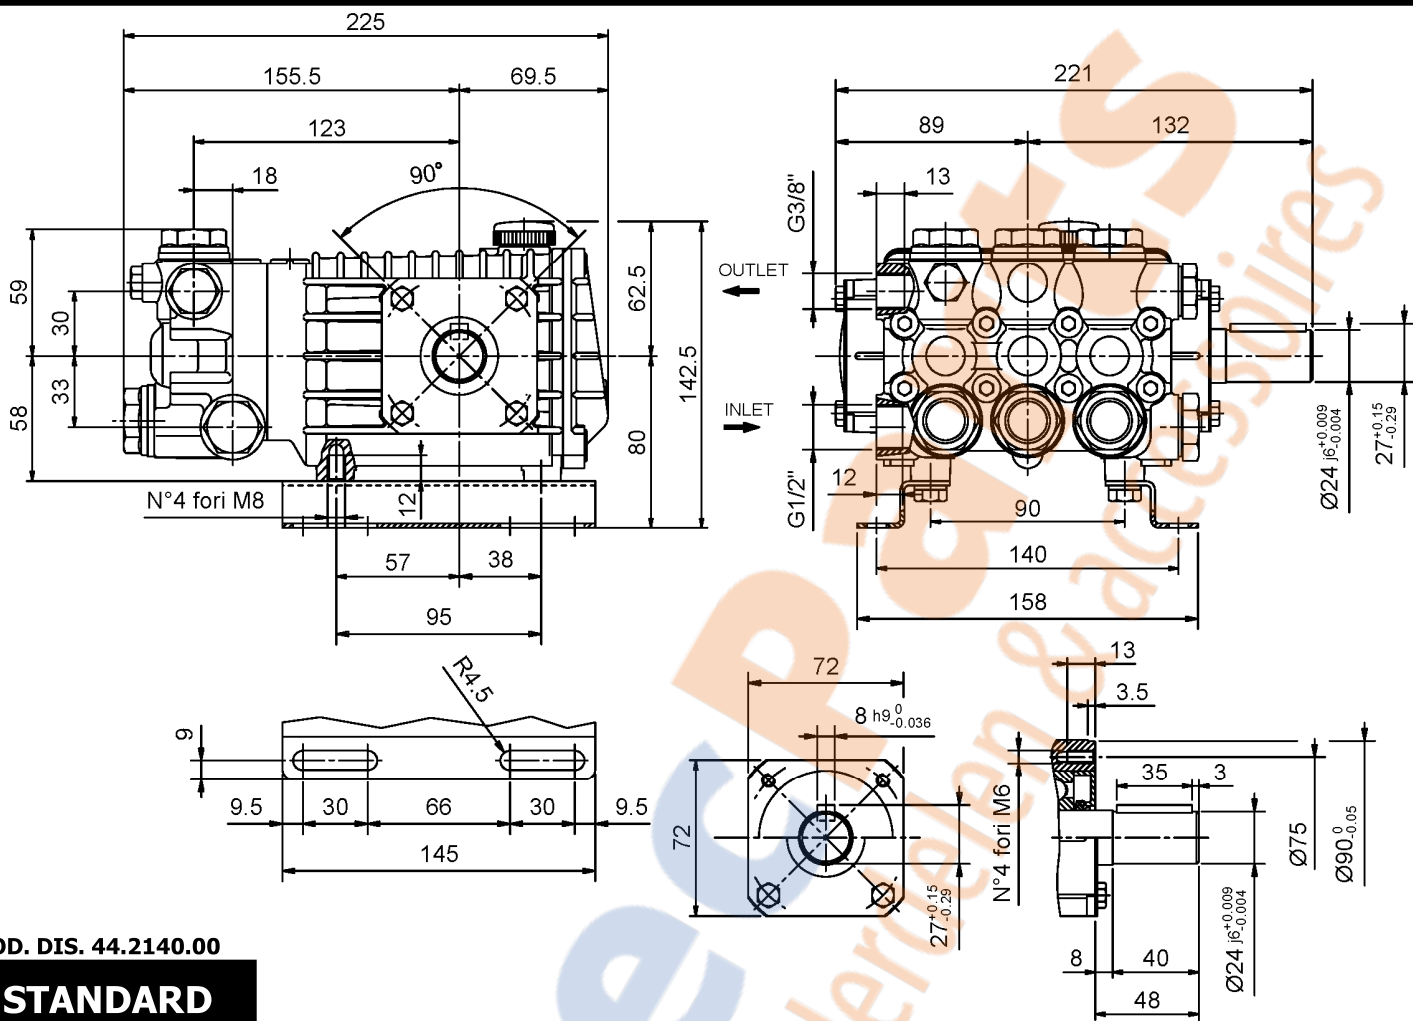

**DIMENSIONI D'INGOMBRO – OVERALL DIMENSIONS – DIMENSIONS D'ENCOMBREMENT
RAUMBEDARF – DIMENSIONES TOTALES – DIMENSÕES**

COD. DIS. 44.2140.00

STANDARD

A

COD. DIS. 44.2143.00

**W950 – W951
W952 – W953
W954 – W955
W956 – W957
W958 – W959
W14200 – W16180
WW964 – WW965**