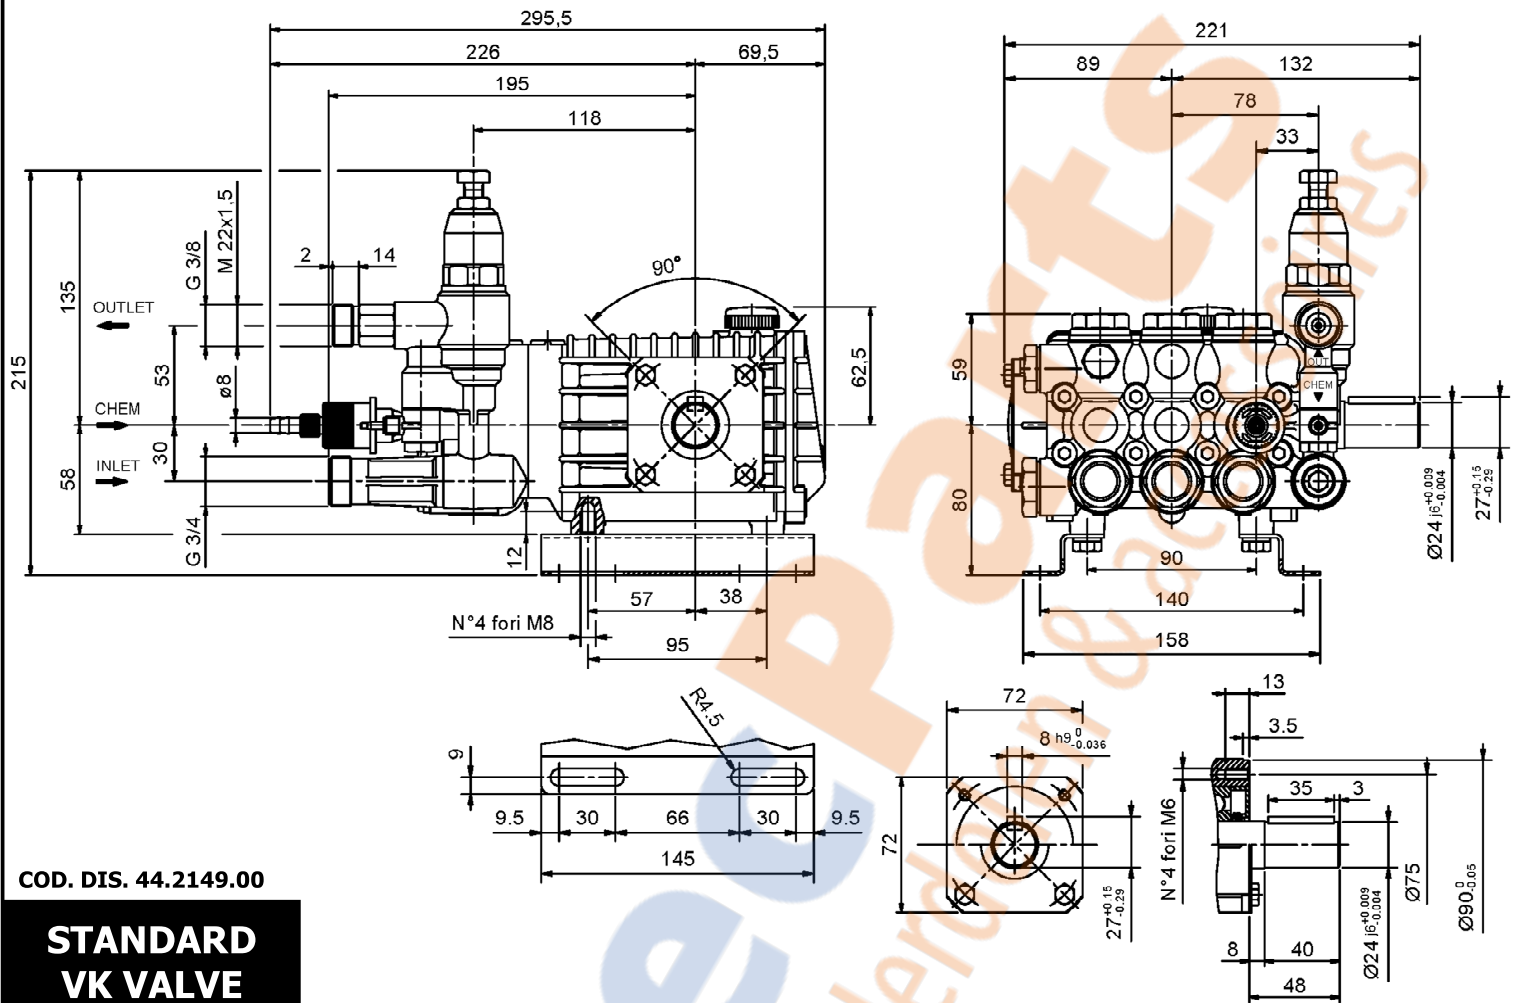

**DIMENSIONI D'INGOMBRO – OVERALL DIMENSIONS – DIMENSIONS D'ENCOMBREMENT
RAUMBEDARF – DIMENSIONES TOTALES – DIMENSÕES**

COD. DIS. 44.2149.00

**STANDARD
VK VALVE**

A – VK VALVE

COD. DIS. 44.2157.00

**W950 – W951
W952 – W953
W954 – W955
W956 – W957
W958 – W959
WW964 – WW965**