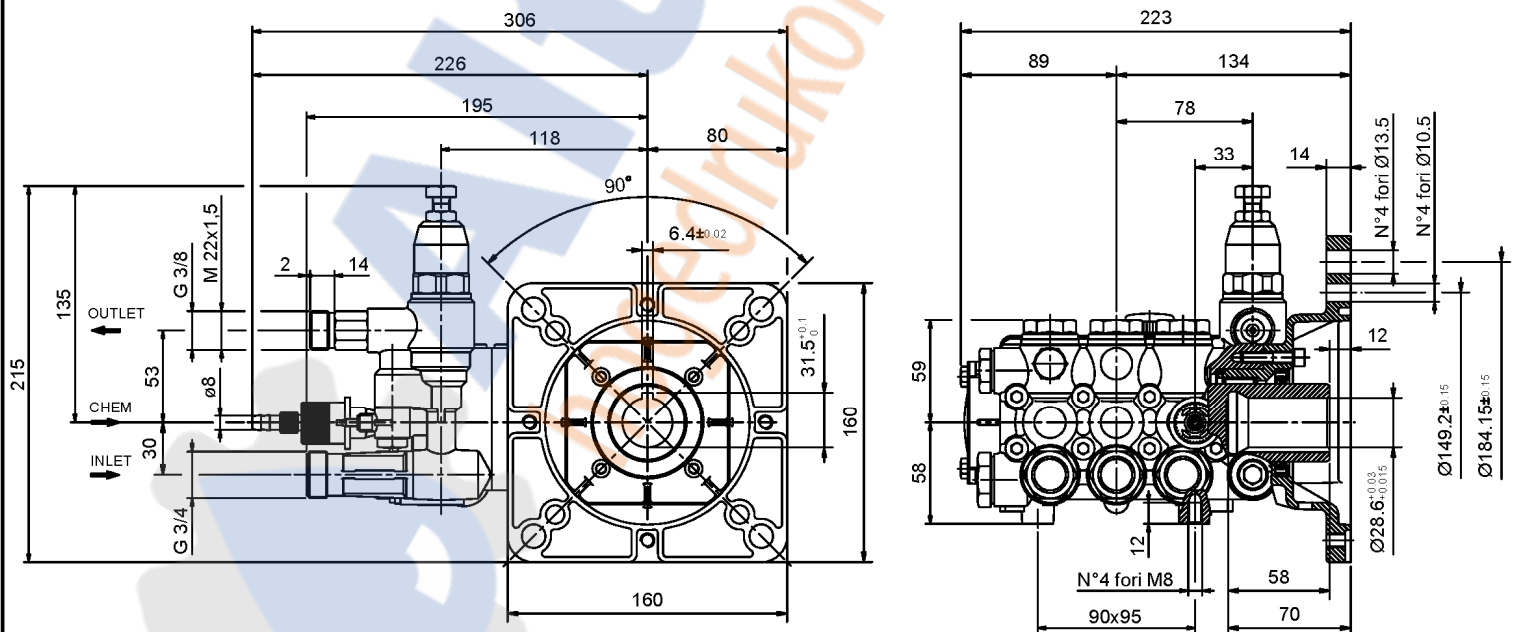

**DIMENSIONI D'INGOMBRO – OVERALL DIMENSIONS – DIMENSIONS D'ENCOMBREMENT
RAUMBEDARF – DIMENSIONES TOTALES – DIMENSÕES**

COD. DIS. 44.2149.00

**STANDARD
VK VALVE**

A – VK VALVE

COD. DIS. 44.2157.00

**W950 – W951
W952 – W953
W954 – W955
W956 – W957
W958 – W959
WW964 – WW965**