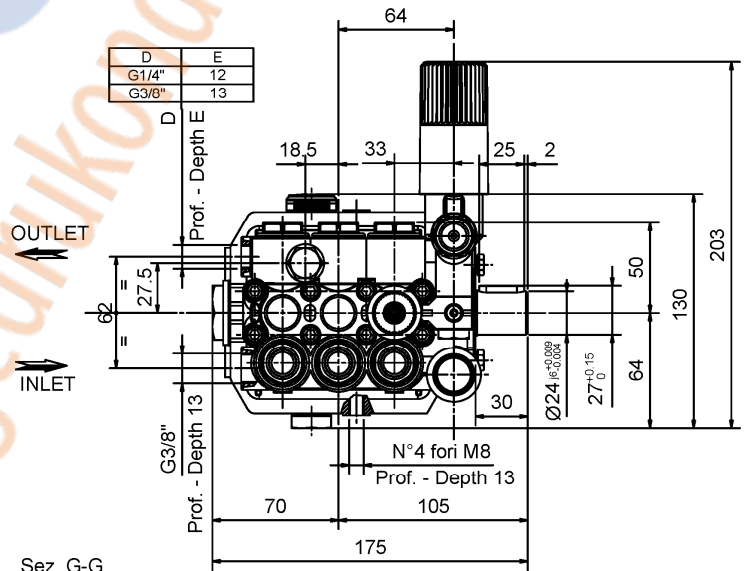

**DIMENSIONI D'INGOMBRO – OVERALL DIMENSIONS – DIMENSIONS D'ENCOMBREMENT
RAUMBEDARF – DIMENSIONES TOTALES – DIMENSÕES**

COD. DIS. 51.2145.00

COD. DIS. 51.2149.00

VH VALVE