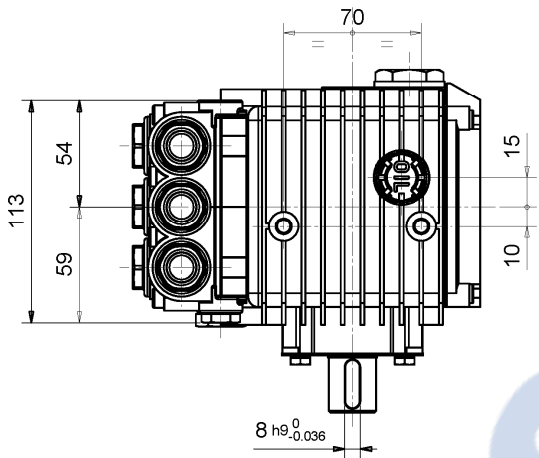

**DIMENSIONI D'INGOMBRO – OVERALL DIMENSIONS – DIMENSIONS D'ENCOMBREMENT
RAUMBEDARF – DIMENSIONES TOTALES – DIMENSÕES**

COD. DIS. 51.2145.00

COD. DIS. 51.2149.00

VH VALVE