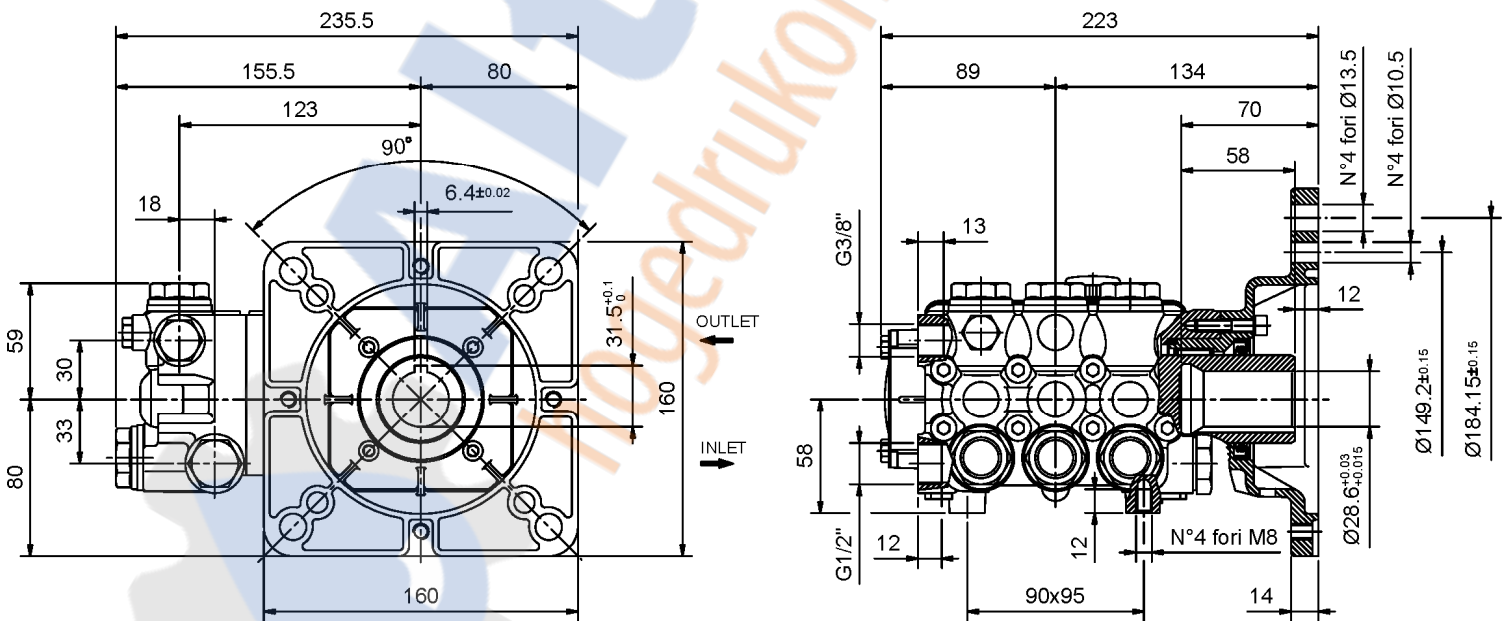

**DIMENSIONI D'INGOMBRO – OVERALL DIMENSIONS – DIMENSIONS D'ENCOMBREMENT
RAUMBEDARF – DIMENSIONES TOTALES – DIMENSÕES**

COD. DIS. 44.2140.00

STANDARD

COD. DIS. 44.2143.00

**W950 – W951
W952 – W953
W954 - W955
W956 – W957
W958 – W959
W14200 – W16180
WW964 - WW965**