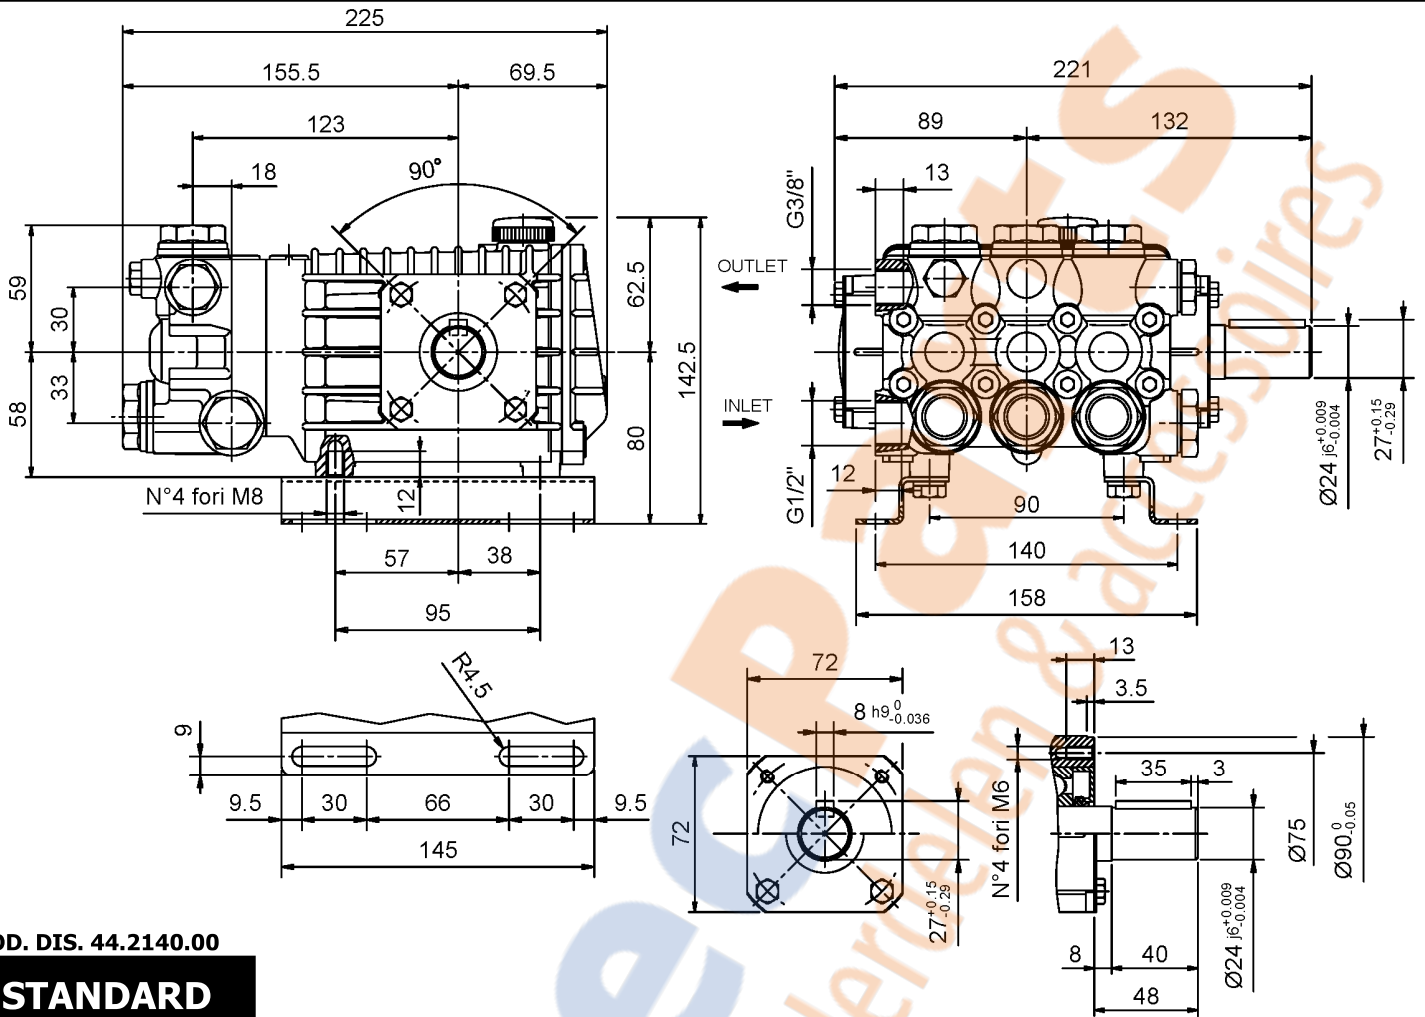

**DIMENSIONI D'INGOMBRO – OVERALL DIMENSIONS – DIMENSIONS D'ENCOMBREMENT
RAUMBEDARF – DIMENSIONES TOTALES – DIMENSÕES**

COD. DIS. 44.2140.00

STANDARD

COD. DIS. 44.2143.00

**W950 – W951
W952 – W953
W954 - W955
W956 – W957
W958 – W959
W14200 – W16180
WW964 - WW965**