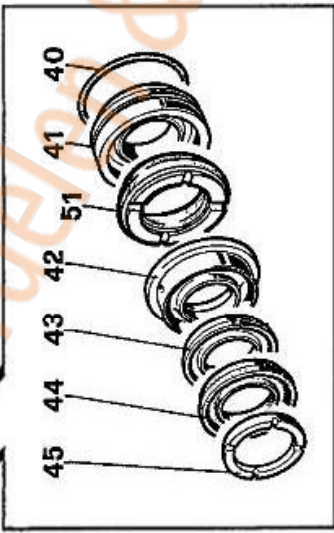

* Fissare con Loctite 270 col. VERDE
* Affix with Loctite 270 col. GREEN
* Fixer avec de la Loctite 270 couleur VERT
* Mit Loctite 270 GRÜN befestigen
* Fijar con Loctite 270 col. VERDE
* Fixar com Loctite 270 cor. VERDE

** Fissare con Loctite 542 col. ROSSO
** Affix with Loctite 542 col. RED
** Fixer avec de la Loctite 542 couleur ROUGE
** Mit Loctite 542 ROT befestigen
** Fijar con Loctite 542 col. ROJO
** Fixar com Loctite 542 cor. VERMELHA