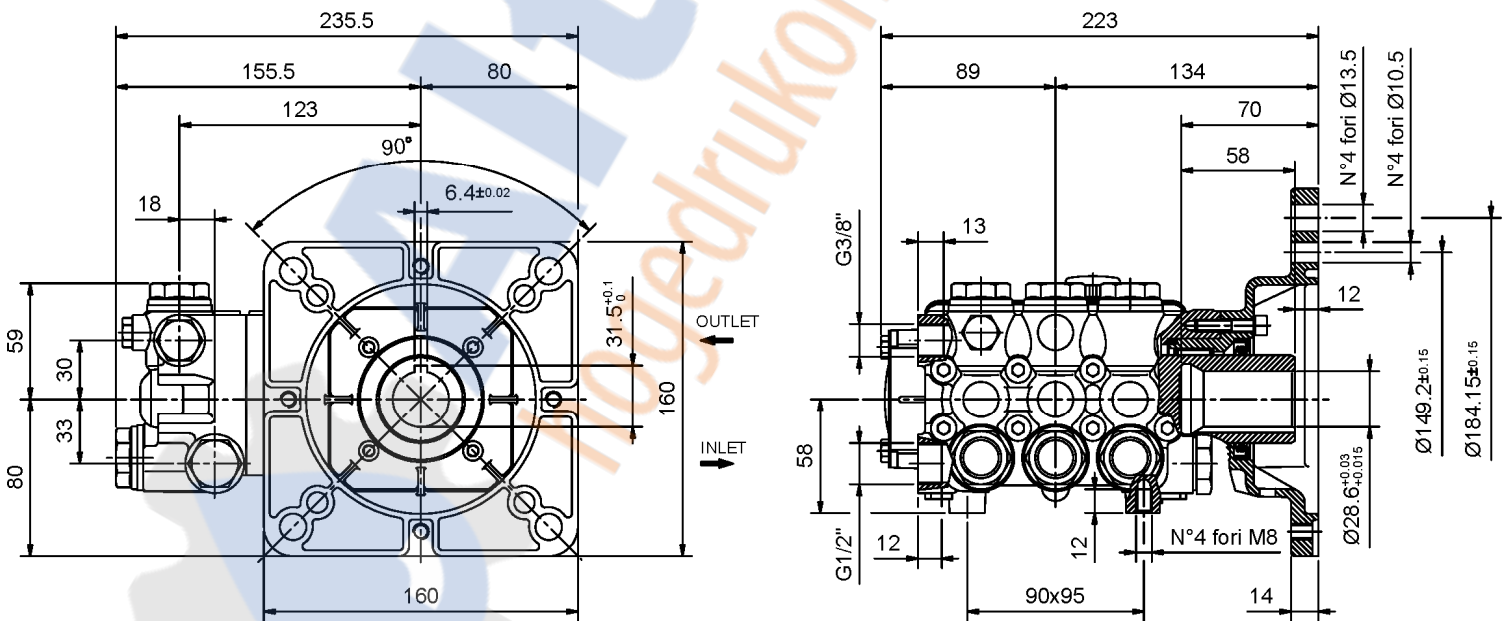

**DIMENSIONI D'INGOMBRO – OVERALL DIMENSIONS – DIMENSIONS D'ENCOMBREMENT  
RAUMBEDARF – DIMENSIONES TOTALES – DIMENSÕES**

COD. DIS. 44.2140.00

**STANDARD**

**W950 – W951  
W952 – W953  
W954 - W955  
W956 – W957  
W958 – W959  
W14200 – W16180  
WW964 - WW965**

COD. DIS. 44.2143.00

**A**