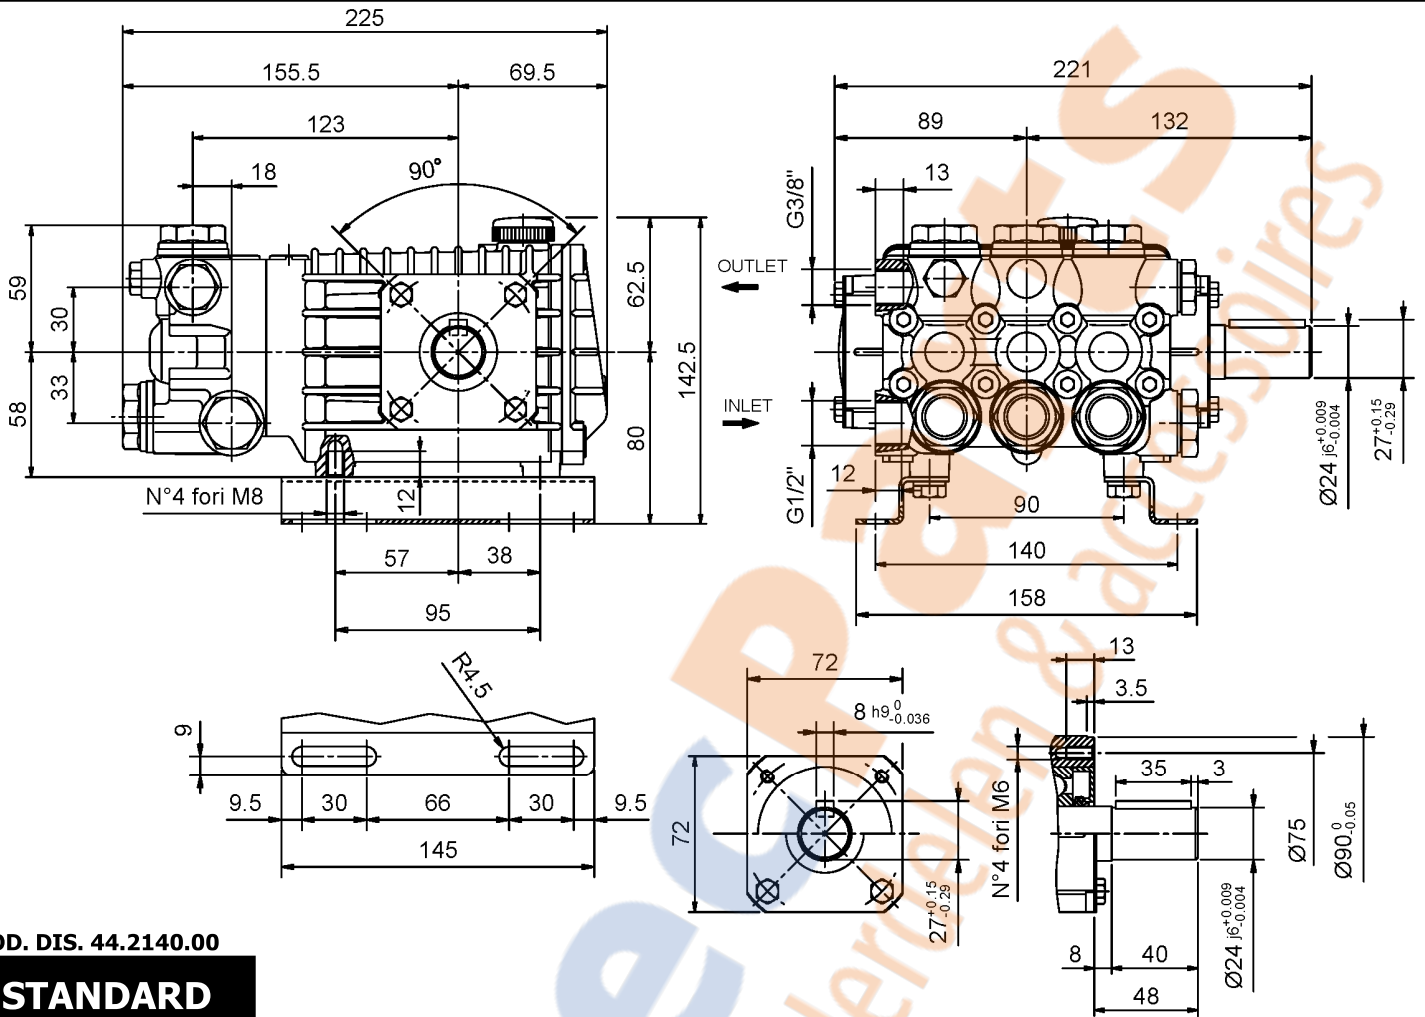

**DIMENSIONI D'INGOMBRO – OVERALL DIMENSIONS – DIMENSIONS D'ENCOMBREMENT  
RAUMBEDARF – DIMENSIONES TOTALES – DIMENSÕES**

COD. DIS. 44.2140.00

**STANDARD**

**W950 – W951  
W952 – W953  
W954 - W955  
W956 – W957  
W958 – W959  
W14200 – W16180  
WW964 - WW965**

COD. DIS. 44.2143.00

**A**