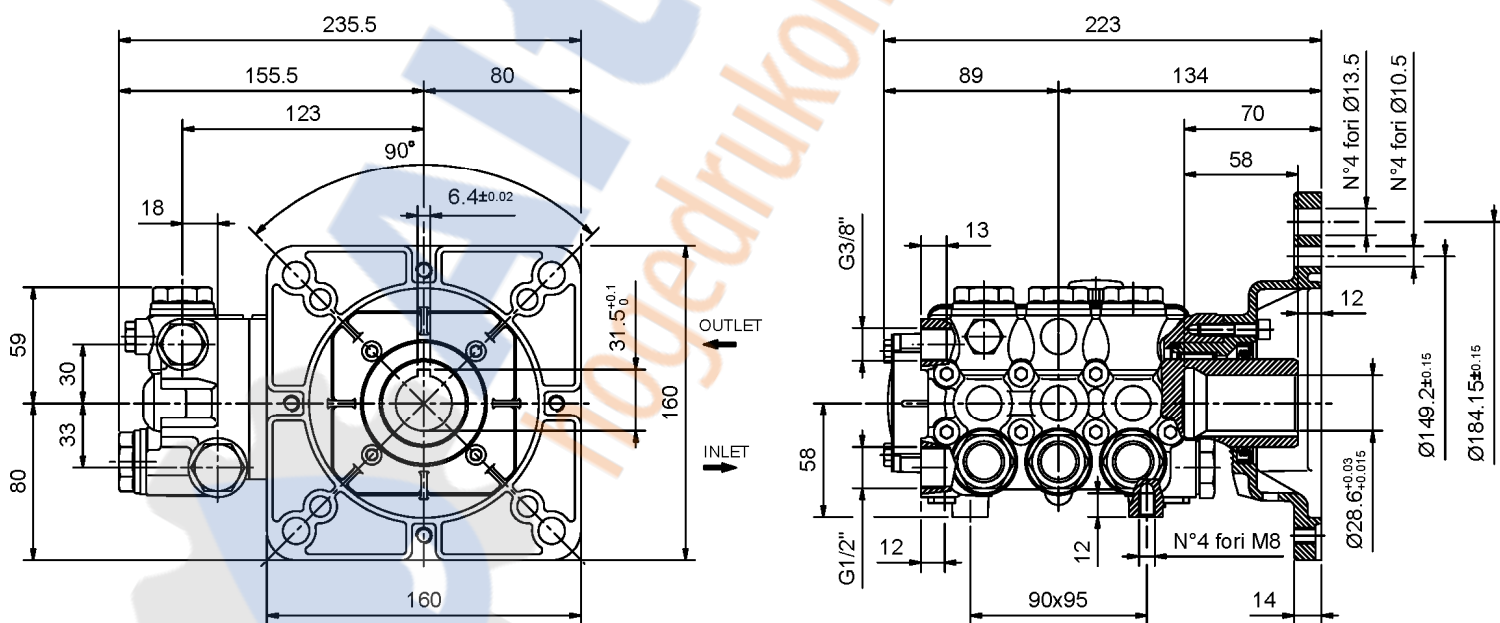

**DIMENSIONI D'INGOMBRO – OVERALL DIMENSIONS – DIMENSIONS D'ENCOMBREMENT
RAUMBEDARF – DIMENSIONES TOTALES – DIMENSÕES**

COD. DIS. 44.2140.00

STANDARD

A

COD. DIS. 44.2143.00

**W950 – W951
W952 – W953
W954 – W955
W956 – W957
W958 – W959
W14200 – W16180
WW964 – WW965**