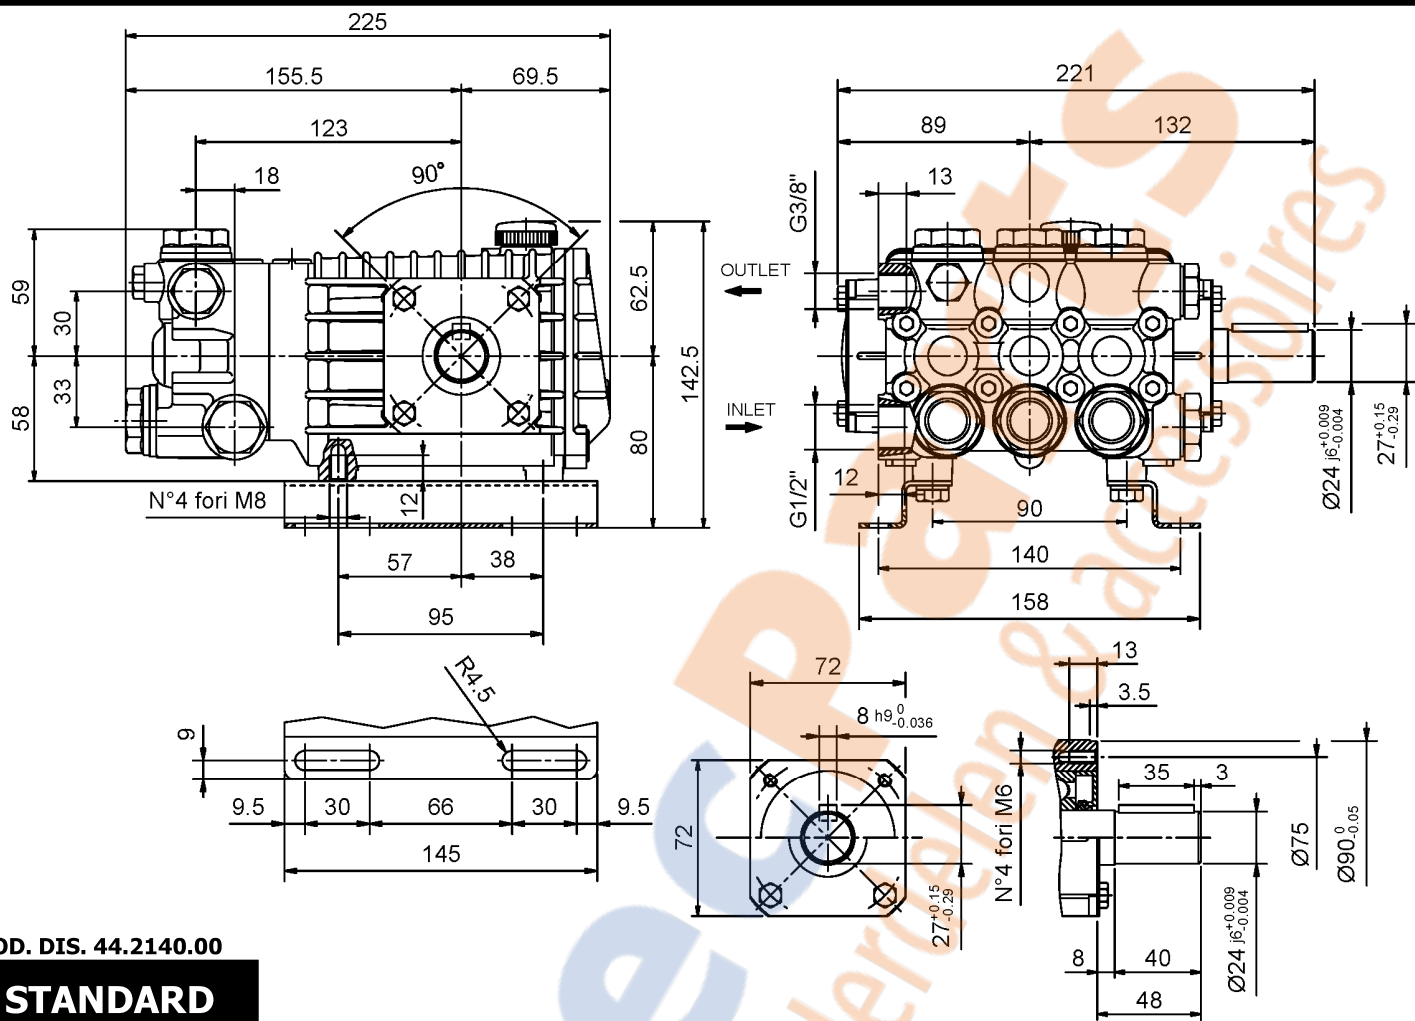

**DIMENSIONI D'INGOMBRO – OVERALL DIMENSIONS – DIMENSIONS D'ENCOMBREMENT
RAUMBEDARF – DIMENSIONES TOTALES – DIMENSÕES**

COD. DIS. 44.2140.00

STANDARD

A

COD. DIS. 44.2143.00

**W950 – W951
W952 – W953
W954 – W955
W956 – W957
W958 – W959
W14200 – W16180
WW964 – WW965**