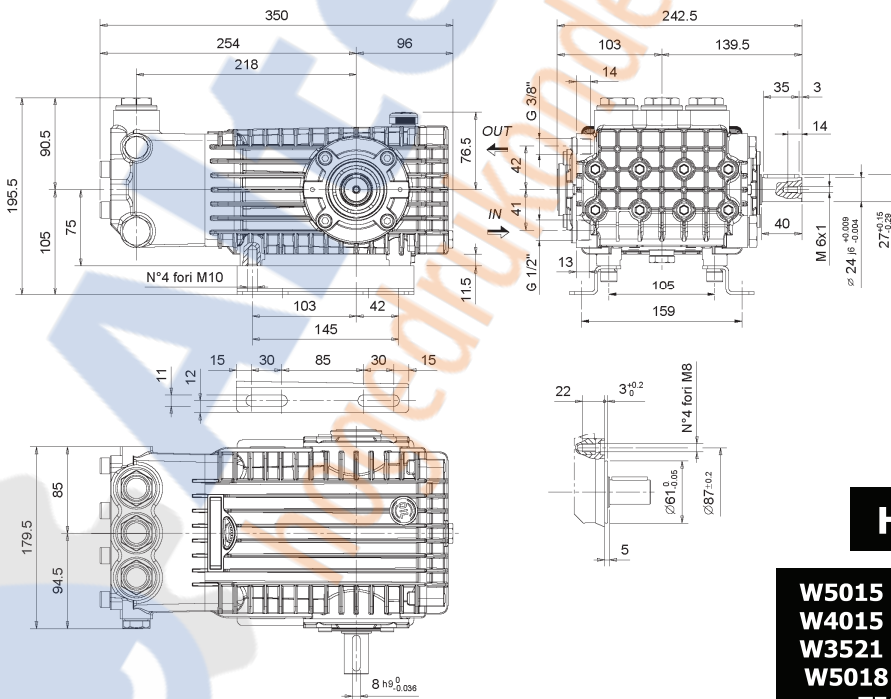

**DIMENSIONI D'INGOMBRO – OVERALL DIMENSIONS – DIMENSIONS D'ENCOMBREMENT  
RAUMBEDARF – DIMENSIONS TOTALES – DIMENSÕES**

**COD. DIS. 66.9600.00**

**LP**

**W3021 - W2525  
W3025 - W2030  
W2035 - W2141  
W1550 - T3025  
T2530 - T2830  
T2535 - T2040  
T1750**

**COD. DIS. 66.9601.00**

**HP**

**W5015 - W4518  
W4015 - W4018  
W3521 - W3523  
W5018 - T4018  
T5018**