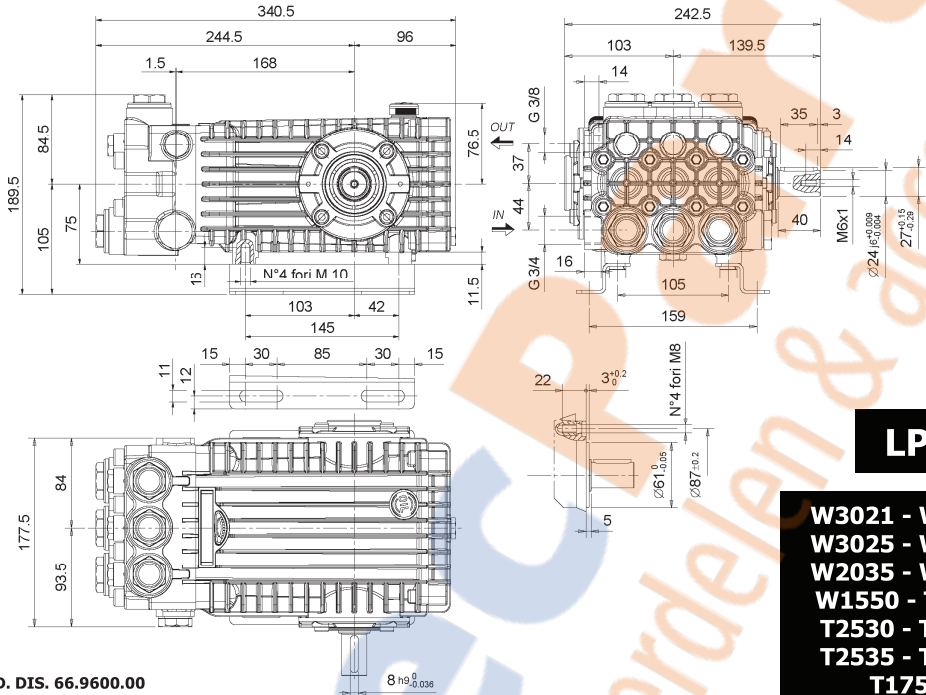

**DIMENSIONI D'INGOMBRO – OVERALL DIMENSIONS – DIMENSIONS D'ENCOMBREMENT  
RAUMBEDARF – DIMENSIONS TOTALES – DIMENSÕES**

**COD. DIS. 66.9600.00**

**LP**

**W3021 - W2525  
W3025 - W2030  
W2035 - W2141  
W1550 - T3025  
T2530 - T2830  
T2535 - T2040  
T1750**

**COD. DIS. 66.9601.00**

**HP**

**W5015 - W4518  
W4015 - W4018  
W3521 - W3523  
W5018 - T4018  
T5018**