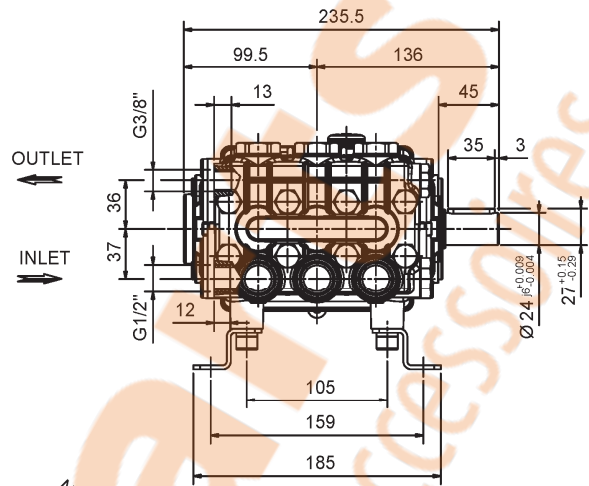

**DIMENSIONI D'INGOMBRO – OVERALL DIMENSIONS – DIMENSIONS D'ENCOMBREMENT  
RAUMBEDARF – DIMENSIONES TOTALES – DIMENSÕES**

**COD. DIS. 47.2146.00**

**W928  
T9281**