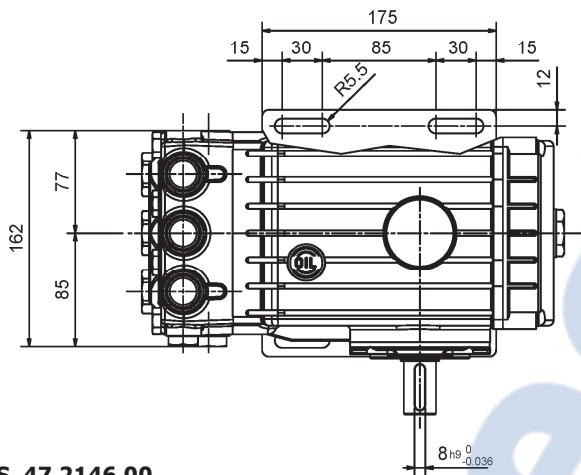

**DIMENSIONI D'INGOMBRO – OVERALL DIMENSIONS – DIMENSIONS D'ENCOMBREMENT  
RAUMBEDARF – DIMENSIONES TOTALES – DIMENSÕES**

**COD. DIS. 47.2146.00**

**W928  
T9281**