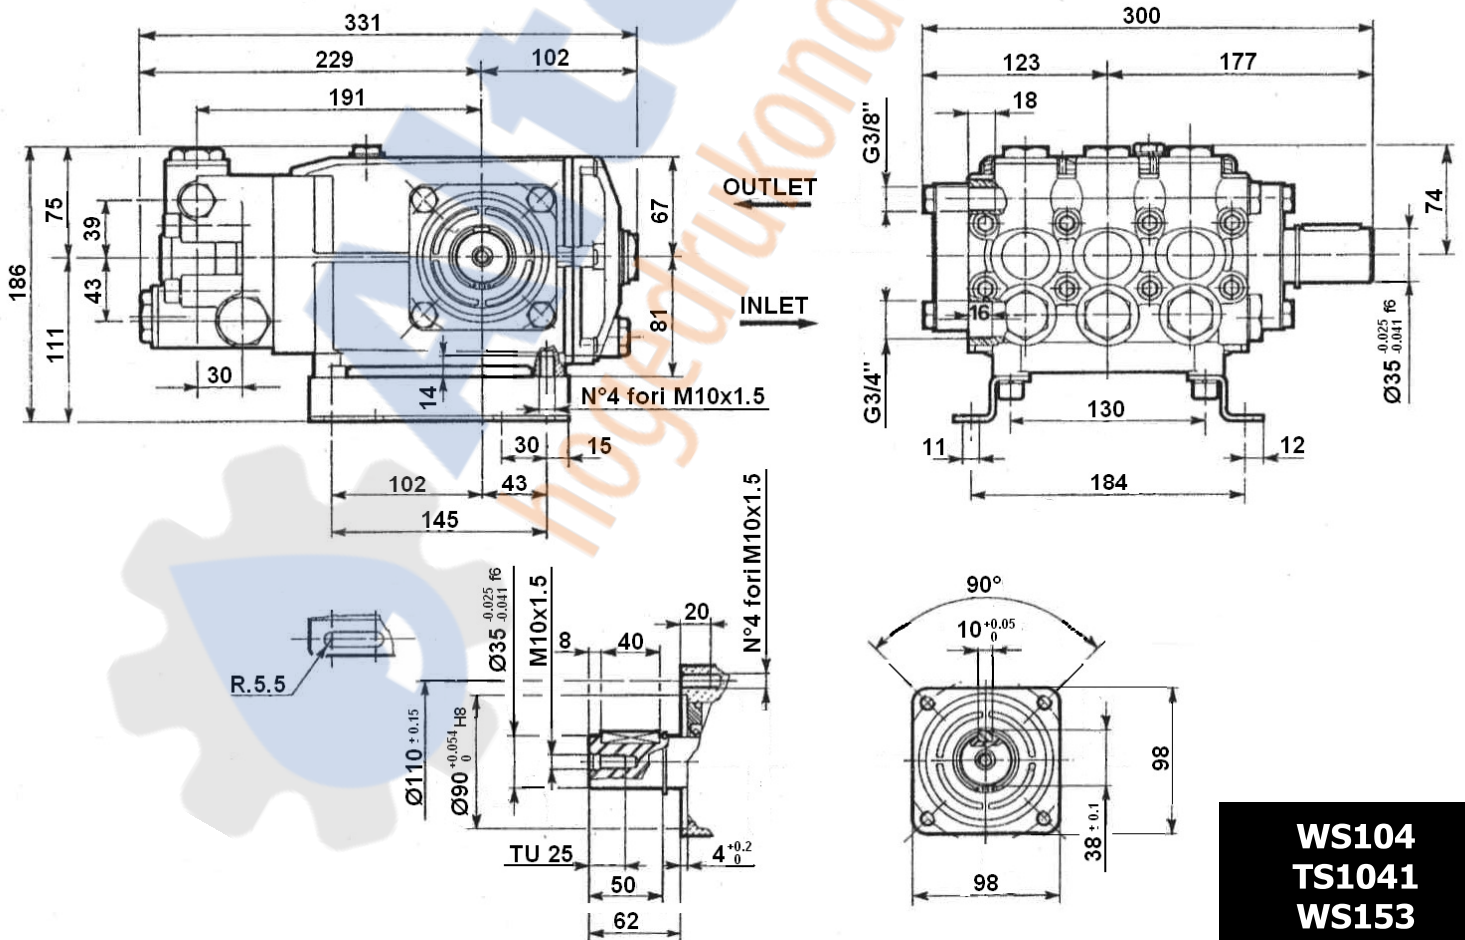

**DIMENSIONI D'INGOMBRO – OVERALL DIMENSIONS – DIMENSIONS D'ENCOMBREMENT
RAUMBEDARF – DIMENSIONES TOTALES – DIMENSÕES**

DIS. COD. 69.9600.00

W827 – T8271

DIS. COD. 69.2145.00

**WS104
TS1041
WS153
TS1531**