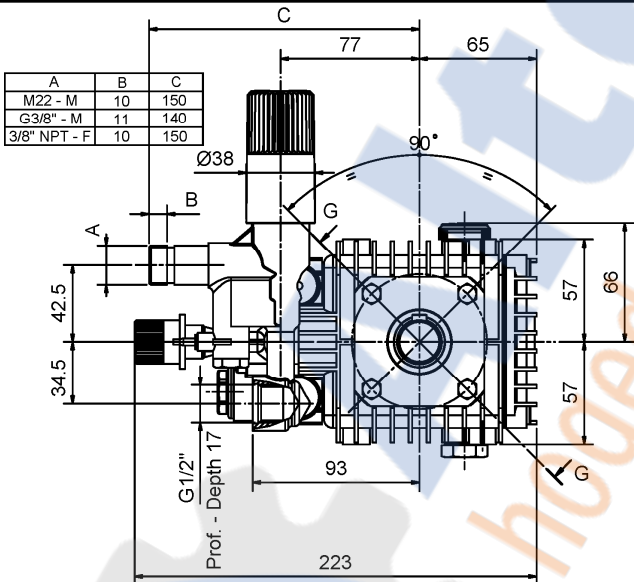

**DIMENSIONI D'INGOMBRO – OVERALL DIMENSIONS – DIMENSIONS D'ENCOMBREMENT
RAUMBEDARF – DIMENSIONES TOTALES – DIMENSÕES**

COD. DIS. 51.2145.00

COD. DIS. 51.2149.00

VH VALVE