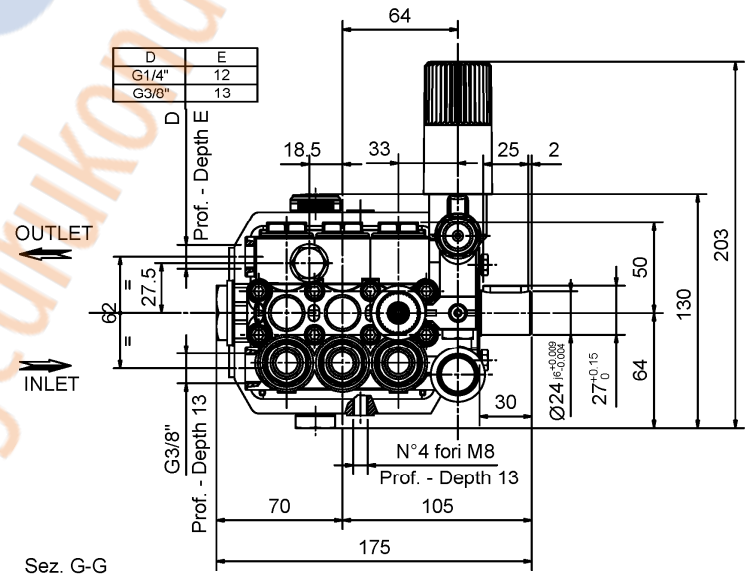

**DIMENSIONI D'INGOMBRO – OVERALL DIMENSIONS – DIMENSIONS D'ENCOMBREMENT
RAUMBEDARF – DIMENSIONES TOTALES – DIMENSÕES**

COD. DIS. 51.2145.00

COD. DIS. 51.2149.00

VH VALVE