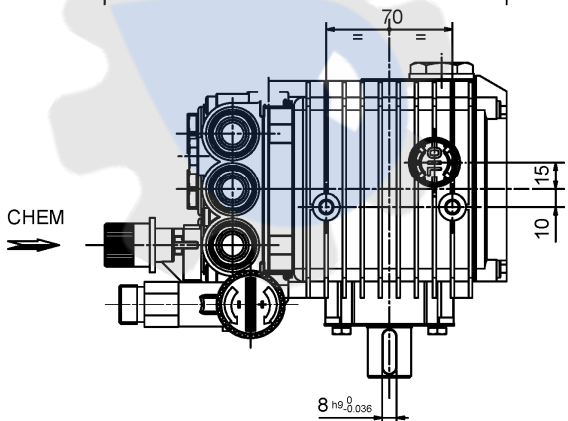

**DIMENSIONI D'INGOMBRO – OVERALL DIMENSIONS – DIMENSIONS D'ENCOMBREMENT
RAUMBEDARF – DIMENSIONES TOTALES – DIMENSÕES**

COD. DIS. 51.2145.00

COD. DIS. 51.2149.00

VH VALVE