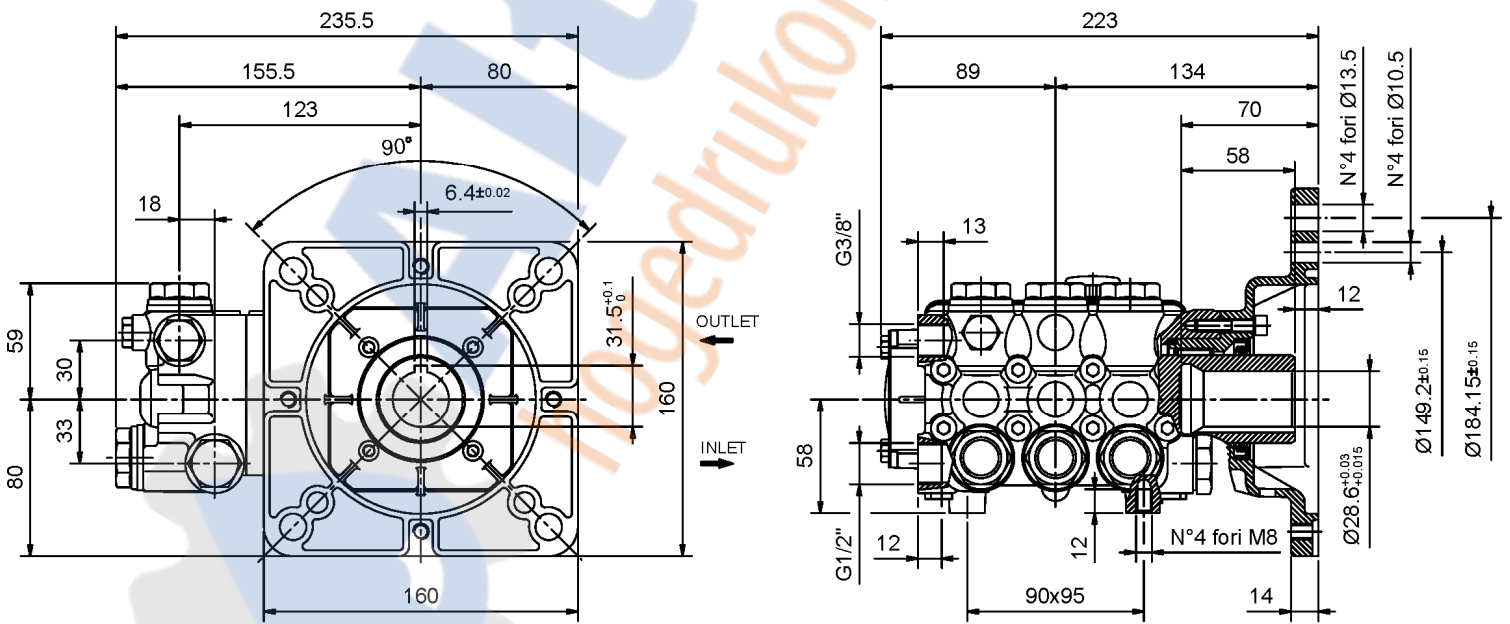

**DIMENSIONI D'INGOMBRO – OVERALL DIMENSIONS – DIMENSIONS D'ENCOMBREMENT
RAUMBEDARF – DIMENSIONES TOTALES – DIMENSÕES**

COD. DIS. 44.2140.00

STANDARD

COD. DIS. 44.2143.00

**W950 – W951
W952 – W953
W954 - W955
W956 – W957
W958 – W959
W14200 – W16180
WW964 - WW965**