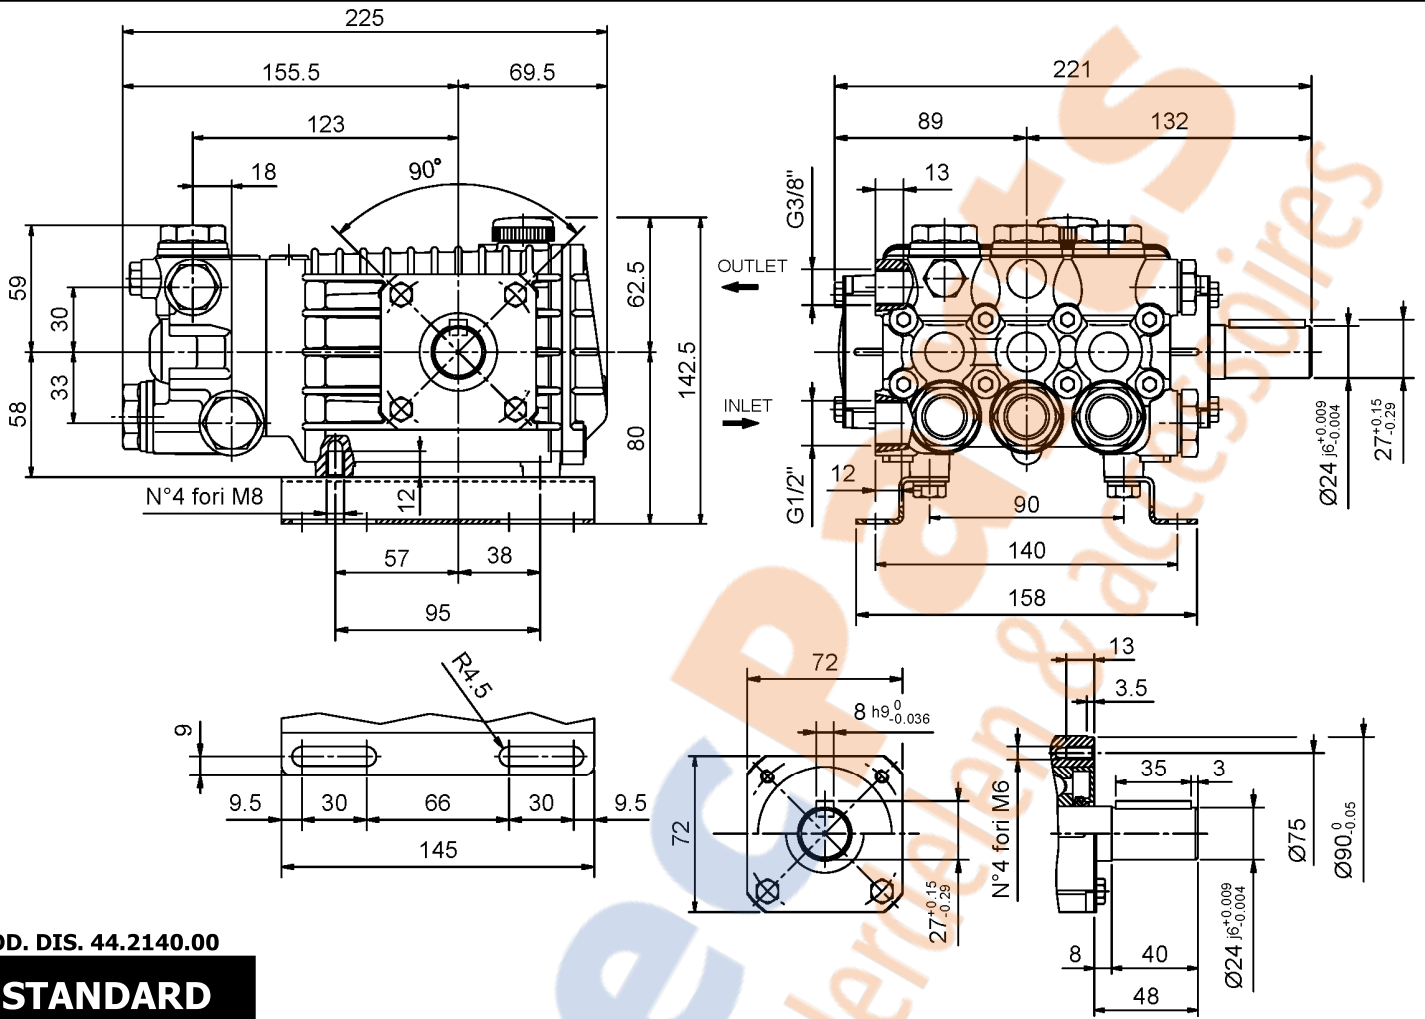

**DIMENSIONI D'INGOMBRO – OVERALL DIMENSIONS – DIMENSIONS D'ENCOMBREMENT
RAUMBEDARF – DIMENSIONES TOTALES – DIMENSÕES**

COD. DIS. 44.2140.00

STANDARD

COD. DIS. 44.2143.00

**W950 – W951
W952 – W953
W954 - W955
W956 – W957
W958 – W959
W14200 – W16180
WW964 - WW965**