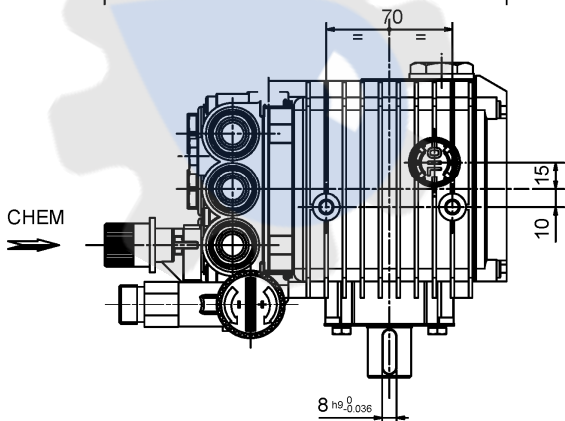

**DIMENSIONI D'INGOMBRO – OVERALL DIMENSIONS – DIMENSIONS D'ENCOMBREMENT  
RAUMBEDARF – DIMENSIONES TOTALES – DIMENSÕES**

**COD. DIS. 51.2145.00**

**COD. DIS. 51.2149.00**

**VH VALVE**