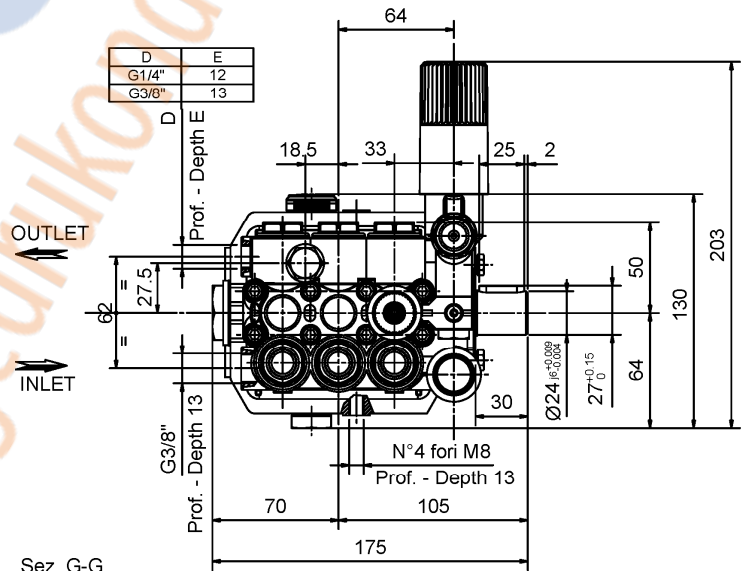

**DIMENSIONI D'INGOMBRO – OVERALL DIMENSIONS – DIMENSIONS D'ENCOMBREMENT  
RAUMBEDARF – DIMENSIONES TOTALES – DIMENSÕES**

**COD. DIS. 51.2145.00**

**COD. DIS. 51.2149.00**

**VH VALVE**