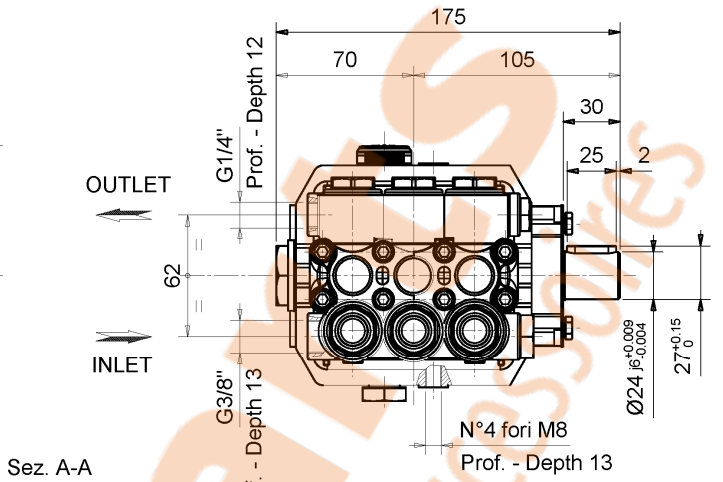

**DIMENSIONI D'INGOMBRO – OVERALL DIMENSIONS – DIMENSIONS D'ENCOMBREMENT  
RAUMBEDARF – DIMENSIONES TOTALES – DIMENSÕES**

**COD. DIS. 51.2145.00**

**COD. DIS. 51.2149.00**

**VH VALVE**