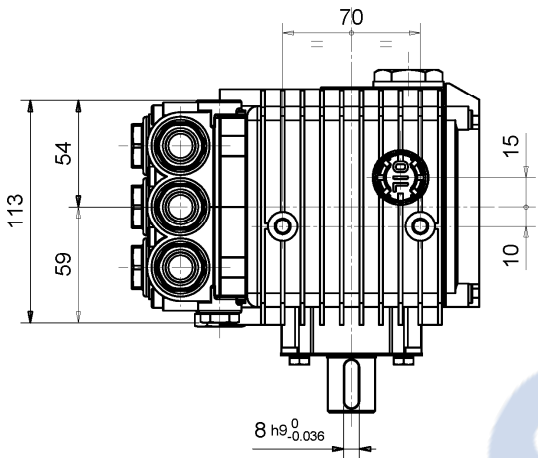

**DIMENSIONI D'INGOMBRO – OVERALL DIMENSIONS – DIMENSIONS D'ENCOMBREMENT  
RAUMBEDARF – DIMENSIONES TOTALES – DIMENSÕES**

**COD. DIS. 51.2145.00**

**COD. DIS. 51.2149.00**

**VH VALVE**