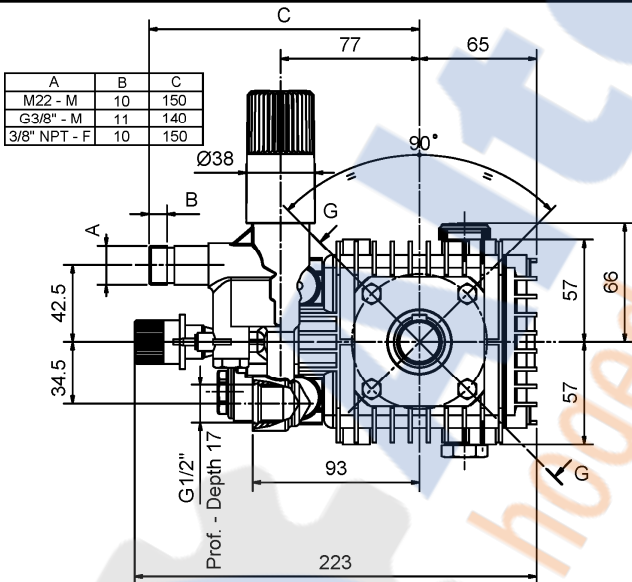

**DIMENSIONI D'INGOMBRO – OVERALL DIMENSIONS – DIMENSIONS D'ENCOMBREMENT  
RAUMBEDARF – DIMENSIONES TOTALES – DIMENSÕES**

**COD. DIS. 51.2145.00**

**COD. DIS. 51.2149.00**

**VH VALVE**