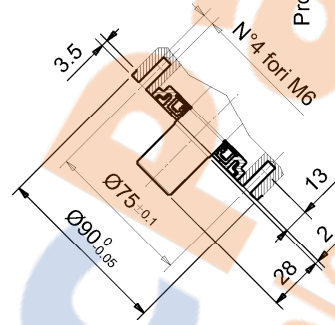

**DIMENSIONI D'INGOMBRO – OVERALL DIMENSIONS – DIMENSIONS D'ENCOMBREMENT  
RAUMBEDARF – DIMENSIONES TOTALES – DIMENSÕES**

**COD. DIS. 51.2145.00**

**COD. DIS. 51.2149.00**

**VH VALVE**