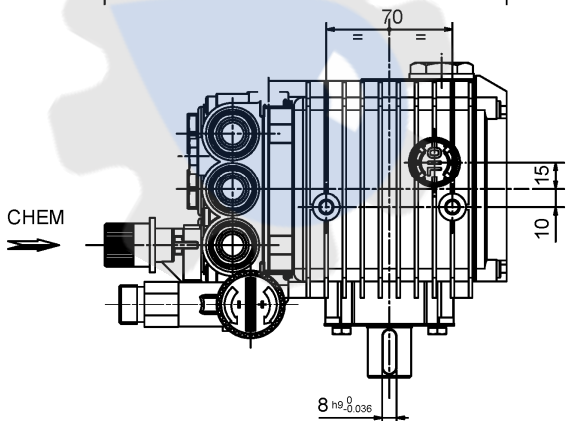

**DIMENSIONI D'INGOMBRO – OVERALL DIMENSIONS – DIMENSIONS D'ENCOMBREMENT  
RAUMBEDARF – DIMENSIONES TOTALES – DIMENSÕES**

**COD. DIS. 51.2145.00**

**COD. DIS. 51.2149.00**

**VH VALVE**