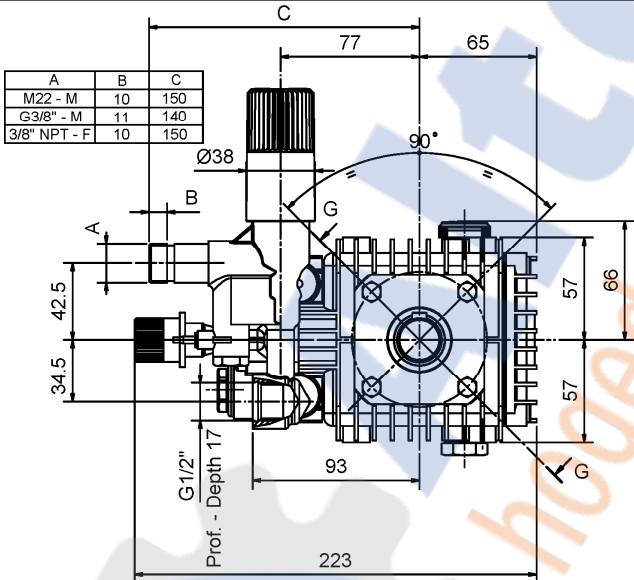

**DIMENSIONI D'INGOMBRO – OVERALL DIMENSIONS – DIMENSIONS D'ENCOMBREMENT  
RAUMBEDARF – DIMENSIONES TOTALES – DIMENSÕES**

**COD. DIS. 51.2145.00**

**COD. DIS. 51.2149.00**

**VH VALVE**