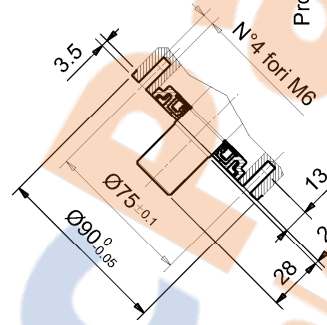

**DIMENSIONI D'INGOMBRO – OVERALL DIMENSIONS – DIMENSIONS D'ENCOMBREMENT
RAUMBEDARF – DIMENSIONES TOTALES – DIMENSÕES**

COD. DIS. 51.2145.00

COD. DIS. 51.2149.00

VH VALVE