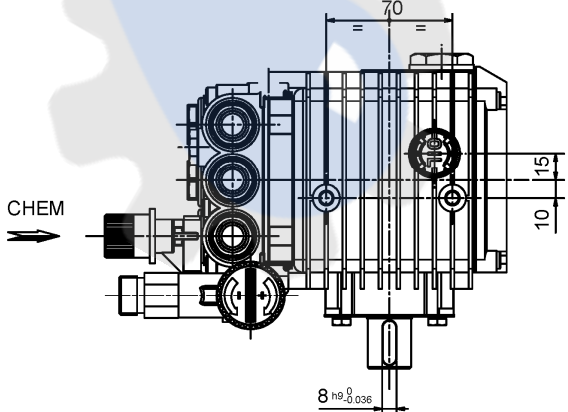

**DIMENSIONI D'INGOMBRO – OVERALL DIMENSIONS – DIMENSIONS D'ENCOMBREMENT
RAUMBEDARF – DIMENSIONES TOTALES – DIMENSÕES**

COD. DIS. 51.2145.00

COD. DIS. 51.2149.00

VH VALVE