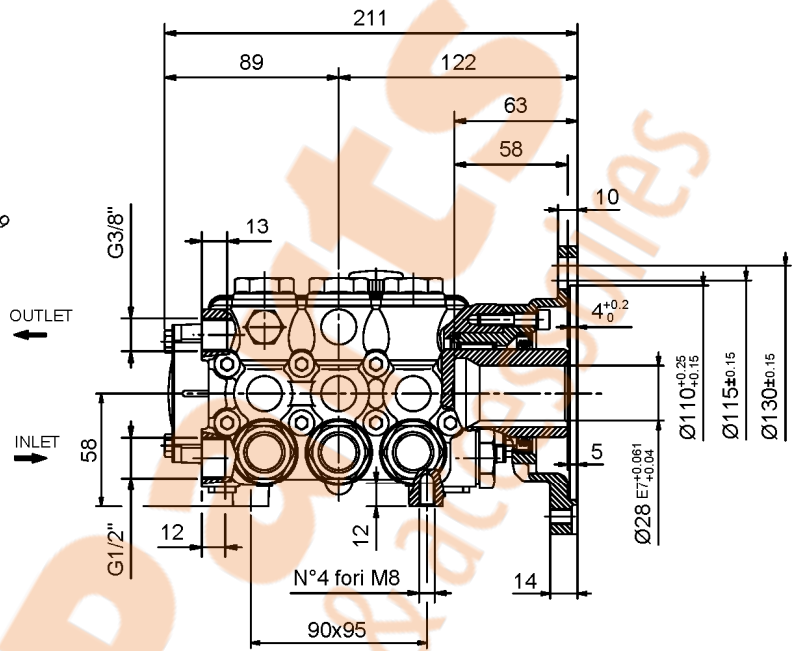

**DIMENSIONI D'INGOMBRO – OVERALL DIMENSIONS – DIMENSIONS D'ENCOMBREMENT
RAUMBEDARF – DIMENSIONES TOTALES – DIMENSÕES**

B

COD. DIS. 44.2145.00

**W97 – W112 – W124
W130 – W130HH
W140 – W140HH
W150 – W154 - W154HH
W170 – W200 – W204
WW116
WW136 – WW156 - WW176
WW186 – WW206 – WW209**

C

COD. DIS. 44.2144.00

**WW960 - WW961
WW962 - WW963
WW964 – WW965**