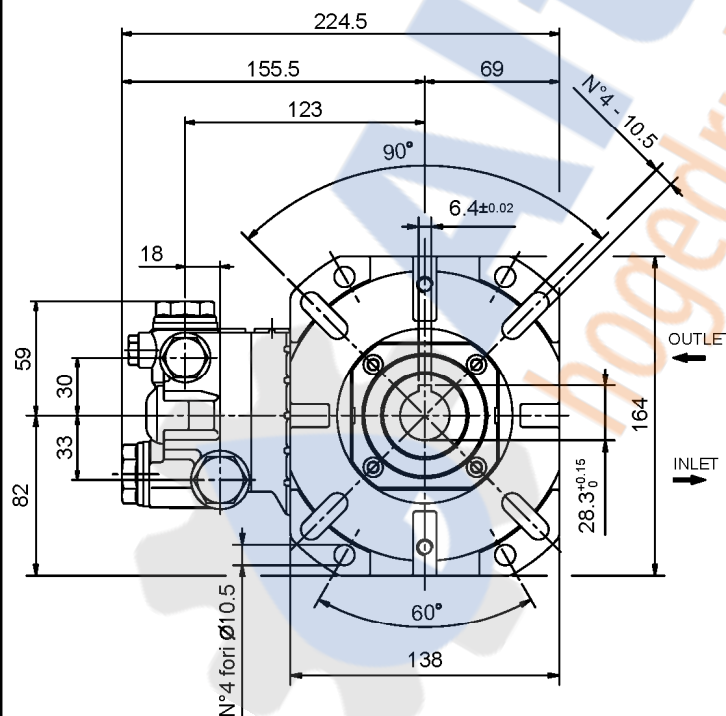

**DIMENSIONI D'INGOMBRO – OVERALL DIMENSIONS – DIMENSIONS D'ENCOMBREMENT
RAUMBEDARF – DIMENSIONES TOTALES – DIMENSÕES**

B

COD. DIS. 44.2145.00

**W97 – W112 – W124
W130 – W130HH
W140 – W140HH
W150 – W154 - W154HH
W170 – W200 – W204
WW116
WW136 – WW156 - WW176
WW186 – WW206 – WW209**

C

COD. DIS. 44.2144.00

**WW960 - WW961
WW962 - WW963
WW964 – WW965**