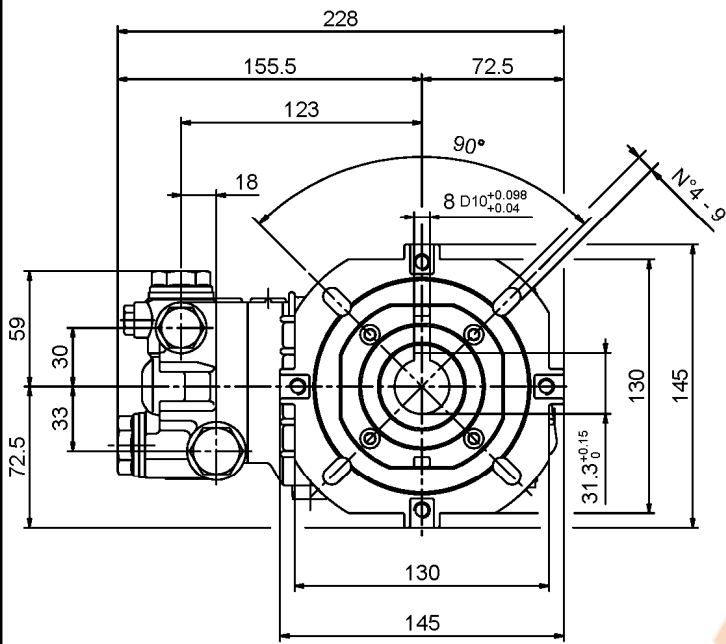

**DIMENSIONI D'INGOMBRO – OVERALL DIMENSIONS – DIMENSIONS D'ENCOMBREMENT
RAUMBEDARF – DIMENSIONES TOTALES – DIMENSÕES**

B

COD. DIS. 44.2145.00

**W97 – W112 – W124
W130 – W130HH
W140 – W140HH
W150 – W154 - W154HH
W170 – W200 – W204
WW116
WW136 – WW156 - WW176
WW186 – WW206 – WW209**

C

COD. DIS. 44.2144.00

**WW960 - WW961
WW962 - WW963
WW964 – WW965**